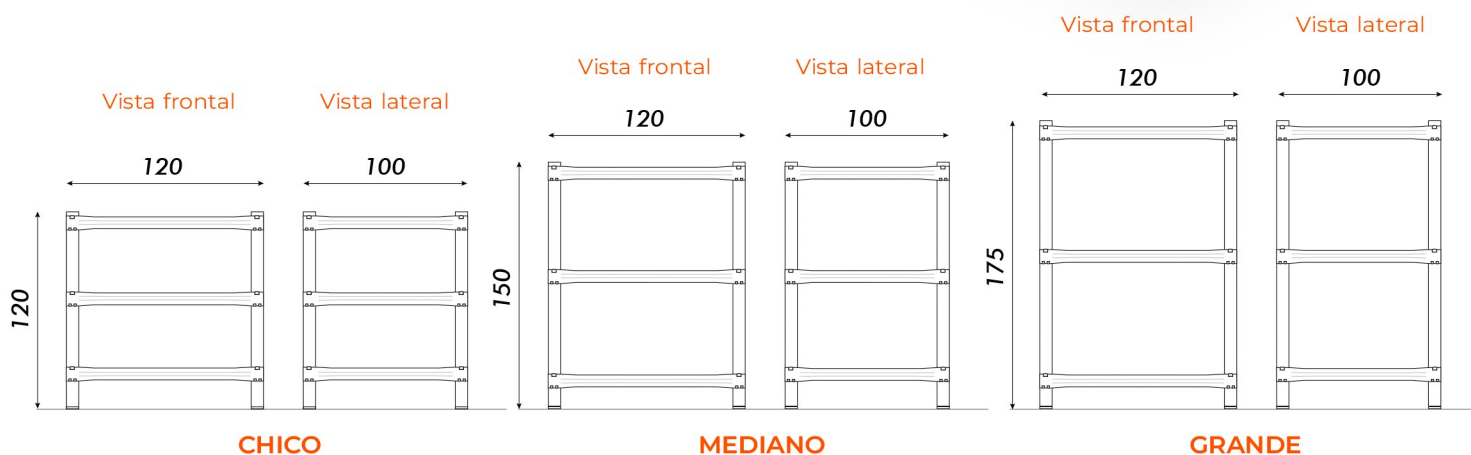

RACKS APILABLES

Línea METALLO

CARGA MAX. POR RACK

TERMINACIONES DISPONIBLES

Galvanizado

Pintado

Soporte para apoyo de pallets en altura

Sistema de triple encastre

2 o 3 barandas por lado (opcional)

No incluye pallet

Apilables hasta 4 en altura