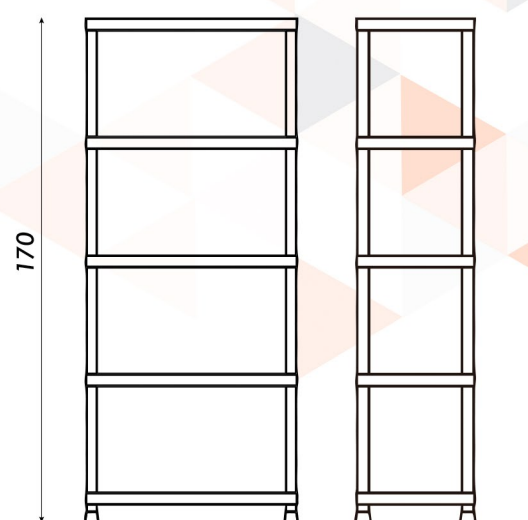

ESTANTERÍA PLÁSTICA MEDIANA
LÍNEA RIMAX

Carga por estante

Vista frontal

Vista lateral

70

40

- Material: plástico
- Totalmente encastrable
- Estantes texturados
- Patas plásticas