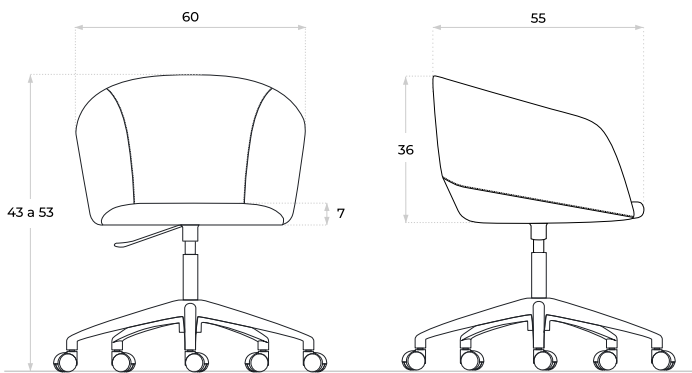

SILLA POLTRONA

Andora

Vista frontal

Vista lateral

● Color disponible

- Tapizada en tela acrílica
- Base metálica de 5 radios
- Asiento de alta densidad
- Ruedas de nylon

Su superficie ofrece un acabado aterciopelado al tacto, brindando una experiencia suave y confortable.

El interior cuenta con espuma de poliuretano de alta densidad tanto en el asiento como en el respaldo.

BASE METÁLICA DE 5 RADIOS

Su base metálica aporta estabilidad y durabilidad. Pintada en color negro mantiene un diseño moderno y elegante, ideal para espacios de trabajo en casa o ambientes corporativos.