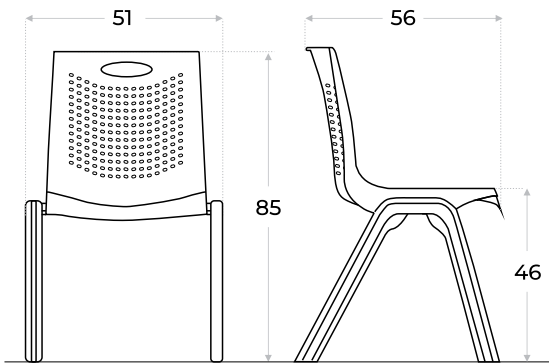

SILLA APILABLE  
**Apex**

Vista Frontal

Vista lateral

● ● ● Colores disponibles

- Silla apilable
- Encastrable tipo tandem
- Con agarradera incluida
- Respaldo con ventilación
- Fabricada en una sola pieza
- Resistente a los rayos UV

## Apilables

Diseñada para maximizar el espacio, la silla Apex se apila fácilmente, facilitando el almacenamiento y la organización.

## Acoplables

Equipadas con una pata simple y otra ranurada, las sillas se pueden conectar entre sí, posibilitando la disposición tipo tándem.

Detalle de encastre

- Tanto la silla como la mesa Apex son resistentes al agua y muy fáciles de limpiar