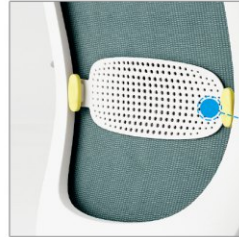

# Athena

- Reclinable - Sistema Syncro
- Bloqueo en 3 posiciones
- Asiento de alta densidad
- Tapizado en malla y tela acrílica
- Apoyo lumbar regulable
- Base y respaldo en Nylon
- Ruedas de poliuretano

El soporte lumbar ajustable permite adaptar la silla a las necesidades específicas de tu espalda, brindando un confort superior durante largas jornadas de trabajo. Esta función ayuda a mantener una postura correcta, reduciendo la tensión en la zona lumbar.

El asiento de la silla está fabricado en espuma de alta densidad moldeada, lo que garantiza durabilidad y confort a largo plazo. Este material se adapta al contorno del cuerpo, proporcionando un soporte firme y cómodo.

## Ergonomía y eficiencia

125°  
90°

Los reposabrazos están fabricados en polipropileno, un plástico resistente que garantiza durabilidad en el uso diario. Su diseño ofrece un apoyo cómodo para los brazos, complementando la funcionalidad general de la silla sin comprometer la estabilidad.