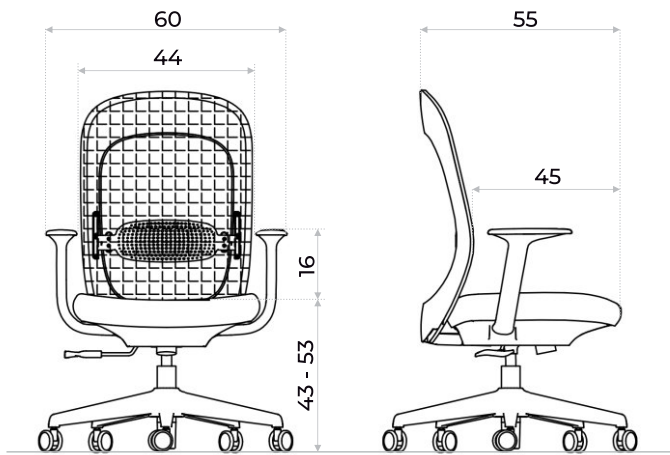

SILLA EJECUTIVA

# Athena

- Reclinable - Sistema Syncro
- Bloqueo en 3 posiciones
- Asiento de alta densidad
- Tapizado en malla y tela acrílica
- Apoyo lumbar regulable
- Base y respaldo en Nylon
- Ruedas de poliuretano

El soporte lumbar ajustable permite adaptar la silla a las necesidades específicas de tu espalda, brindando un confort superior durante largas jornadas de trabajo. Esta función ayuda a mantener una postura correcta, reduciendo la tensión en la zona lumbar.

## Ergonomía y eficiencia

125°  
90°

Los reposabrazos están fabricados en polipropileno, un plástico resistente que garantiza durabilidad en el uso diario. Su diseño ofrece un apoyo cómodo para los brazos, complementando la funcionalidad general de la silla sin comprometer la estabilidad.