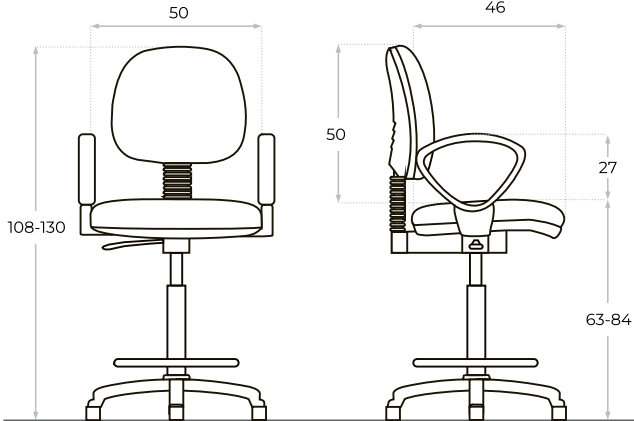

SILLA CAJERO

Confort.

Vista frontal

Vista lateral

*Las medidas corresponden al modelo con regatones

● Color disponible

- Base de nylon de 5 radios
- Apoya pies cromado regulable
- Tapizado en símil cuero
- Altura de respaldo regulable
- Sistema de reclinación
- Respaldo acolchonado

La silla Confort, además de su funcionalidad y ergonomía permite configurarla para adaptarla aún mas a las necesidades del usuario.

Con regatones sin posa brazos

Con regatones y posa brazos

Con ruedas sin posa brazos

Con ruedas y posa brazos

SISTEMA DE RECLINACIÓN

Mecanismo que permite inclinar el respaldo de forma controlada, acompañando el movimiento del usuario y mejorando la comodidad durante el uso. Ajuste mediante palanca lateral.

REGULACIÓN DE ALTURA

Sistema neumático que permite ajustar la altura del asiento con precisión mediante palanca lateral, adaptándose a distintas superficies de trabajo.

TAPIZADO EN SÍMIL CUERO

Superficie fácil limpiar frente a derrames. Ofrece un tacto cómodo, buena durabilidad frente al uso diario y una estética elegante ideal para entornos laborales.