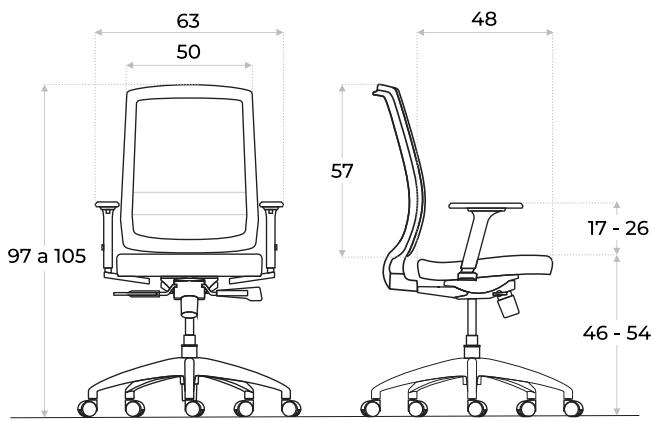

SILLA EJECUTIVA

*Fuji*

● Color disponible

- Altura regulable a gas
- Posabrazos regulables con apoyo soft
- Sistema reclinable Sincron
- Apoyo lumbar regulable
- Asiento regulable (delante / atrás)
- Ruedas anti ruido

## SISTEMA SYNCRON

Este sistema permite ajustar la inclinación del respaldo y el asiento de forma sincronizada en una relación 1/2.5 facilitando una postura saludable.

Cuenta también con múltiples bloqueos para fijarla en la posición deseada.

Esta característica mejora la postura natural de la columna reduciendo la fatiga y lesiones asociadas al trabajo de oficina.

## SLIDER Asiento ajustable adelante y atrás

Este ajuste permite adaptar la profundidad del asiento a la longitud de las piernas, evitando la presión excesiva en la parte posterior de las rodillas previniendo molestias y problemas futuros