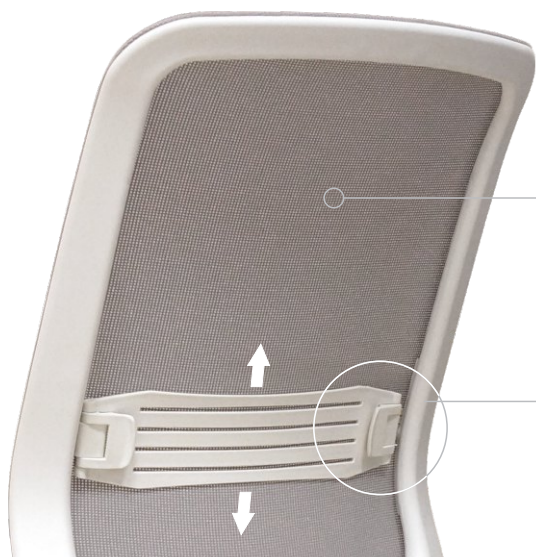

## SISTEMA SYNCRON

Este sistema permite ajustar la inclinación del respaldo y el asiento de forma sincronizada en una relación 1/2.5 facilitando una postura saludable.

Cuenta también con múltiples bloqueos para fijarla en la posición deseada.

Esta característica mejora la postura natural de la columna reduciendo la fatiga y lesiones asociadas al trabajo de oficina.

## POSABRAZOS REGULABLES

Con sólo presionar el botón, los posabrazos se liberan para ser posiciones en la posición deseada. Recuerda que los brazos siempre tienen que estar con un ángulo de 90° aprox para que no se sobrecarguen tus hombros ni tu cuello luego de varias horas de trabajo

## SLIDER Asiento ajustable adelante y atrás

Este ajuste permite adaptar la profundidad del asiento a la longitud de las piernas, evitando la presión excesiva en la parte posterior de las rodillas previniendo molestias y problemas futuros