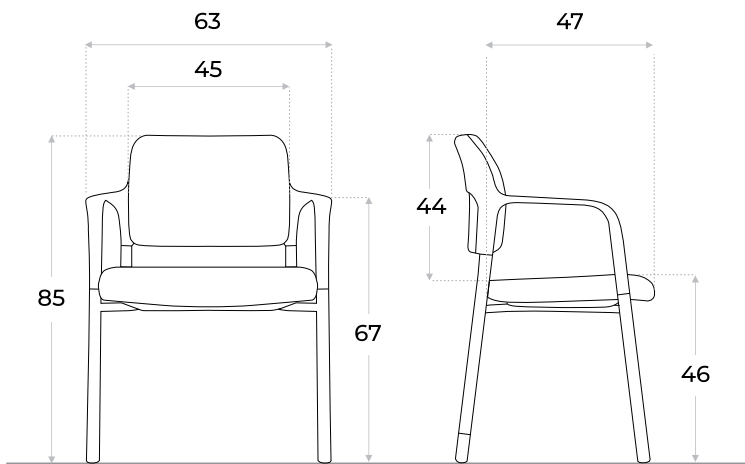

SILLA DE DIÁLOGO

MOKA

Vista frontal

Vista lateral

● Color disponible

- Asiento tapizado en PU
- Respaldo acolchonado
- Estructura metálica
- Certificación BIFMA
- Carcasa transpirable
- Regatones fijos
- Posa brazos de polipropileno
- Apilables

Combina estructura metálica robusta con asiento y respaldo tapizados para brindar confort, durabilidad y una estética moderna.

FÁCIL LIMPIEZA

Su tapizado en símil cuero tanto en asiento y respaldo permite una limpieza rápida y sin complicaciones.

ASIENTO REDONDEADO

Perfil de asiento redondeado para mejorar la ergonomía y reducir la presión en las piernas.

POSABRAZOS INTEGRADOS

Aportan mayor firmeza y estabilidad. Su diseño curvo y ergonómico brinda un apoyo cómodo para los brazos sin añadir volumen, optimizando el uso del espacio.