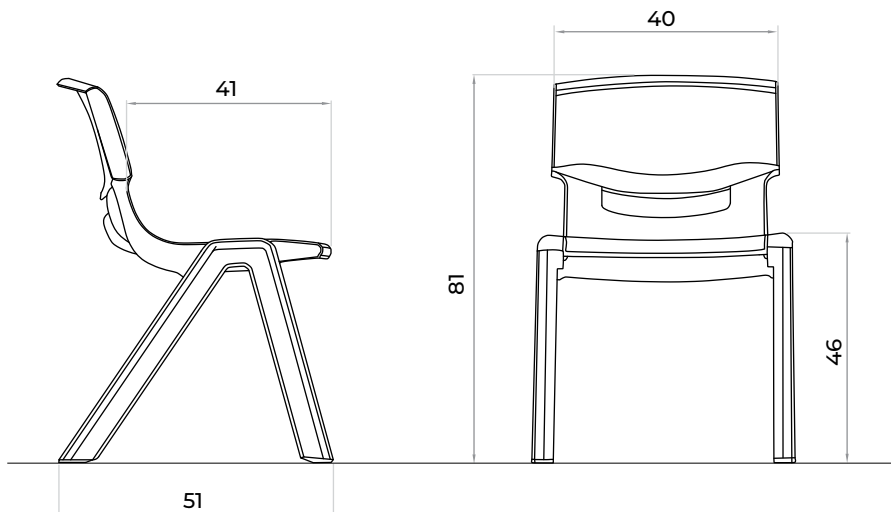

Resist

Silla adulto / + 12

CARACTERÍSTICAS GENERALES

- 100% polipropileno macizo
- Fabricada en una sola pieza
- Asiento con doble refuerzo
- Esquinas redondeadas
- Peso Neto 3,950kg (+/- 100 g)
- Ergonómicas y estables
- Textura arenada en la cara exterior
- Apilables