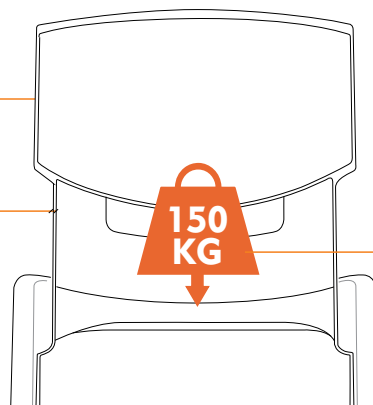

Resist

Silla adulto / + 12

CARACTERÍSTICAS GENERALES

- 100% polipropileno macizo
- Fabricada en una sola pieza
- Asiento con doble refuerzo
- Esquinas redondeadas
- Peso Neto 3,950kg (+/- 100 g)
- Ergonómicas y estables
- Textura arenada en la cara exterior
- Apilables

Costillas

ESPEORES DE LOS REFUERZOS

ESPEORES GENERALES

5mm

5mm

150
KG

Diseñadas especialmente
para resistir 150 kg

SUPERFICIE 100% LAVABLE