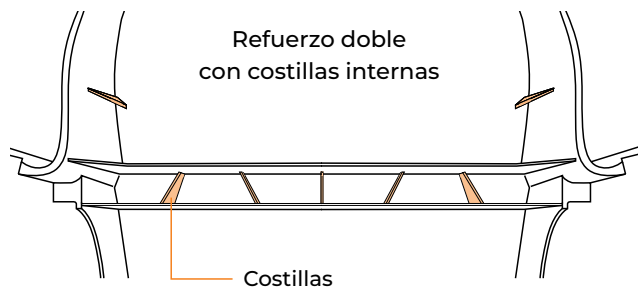

Refuerzo doble
con costillas internas

Costillas