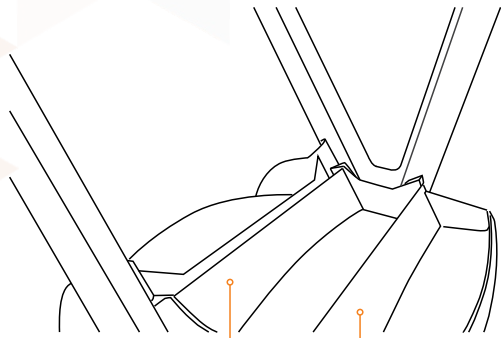

DESCRIPCIÓN TÉCNICA

Refuerzo doble

Refuerzo delantero