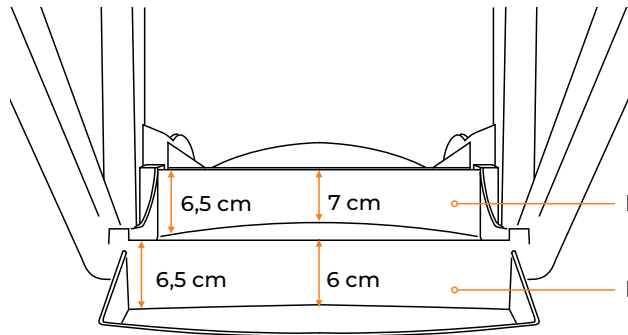

Refuerzo doble

Refuerzo delantero