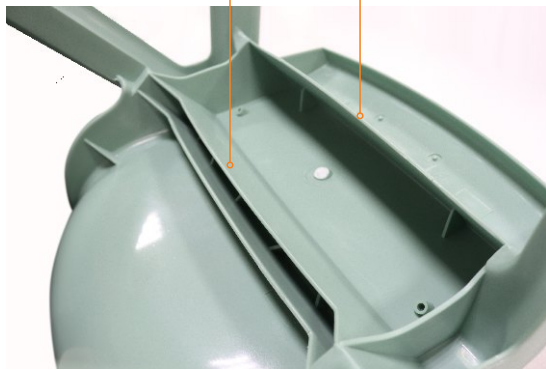

Resist

Silla adulto / + 12

CARACTERÍSTICAS GENERALES

- 100% polipropileno macizo
- Fabricada en una sola pieza
- Asiento con doble refuerzo
- Esquinas redondeadas
- Peso Neto 3,950kg (+/- 100 g)
- Ergonómicas y estables
- Textura arenada en la cara exterior
- Apilables

Colores disponibles

- Azul
- Rojo
- Verde manzana
- Verde agua
- Amarillo
- Gris grafito

DESCRIPCIÓN TÉCNICA

Refuerzo doble

Refuerzo delantero

Refuerzo doble

Refuerzo delantero

Refuerzo doble
con costillas internas

Costillas

ESPEORES DE LOS REFUERZOS

ESPEORES GENERALES

5mm

5mm

150
KG

Diseñadas especialmente
para resistir 150 kg

SUPERFICIE 100% LAVABLE