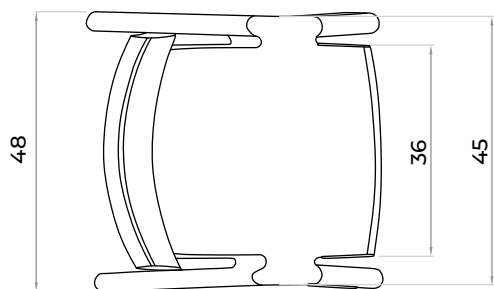

Resist

Silla adulto / + 12

CARACTERÍSTICAS GENERALES

- 100% polipropileno macizo
- Fabricada en una sola pieza
- Asiento con doble refuerzo
- Esquinas redondeadas
- Peso Neto 3,950kg (+/- 100 g)
- Ergonómicas y estables
- Textura arenada en la cara exterior
- Apilables