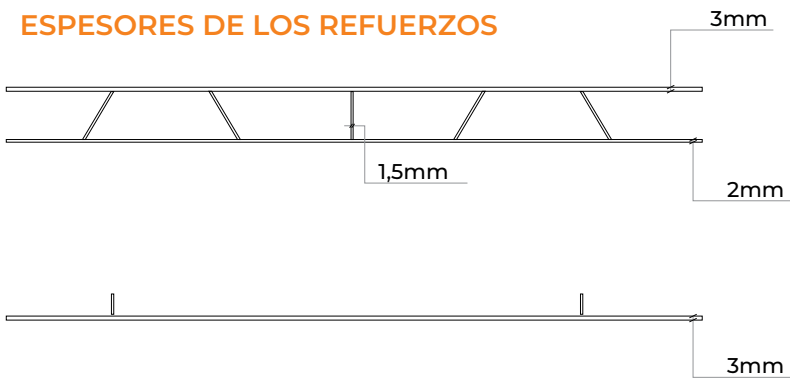

Resist

Silla adulto / + 12

CARACTERÍSTICAS GENERALES

- 100% polipropileno macizo
- Fabricada en una sola pieza
- Asiento con doble refuerzo
- Esquinas redondeadas
- Peso Neto 3,950kg (+/- 100 g)
- Ergonómicas y estables
- Textura arenada en la cara exterior
- Apilables

Costillas

ESPEORES DE LOS REFUERZOS

ESPEORES GENERALES

5mm

5mm

150
KG

Diseñadas especialmente
para resistir 150 kg

SUPERFICIE 100% LAVABLE