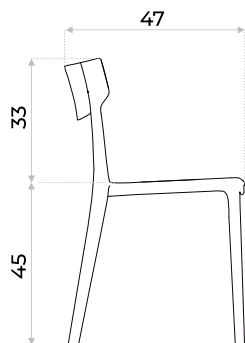

RÍO

SILLA DE DIÁLOGO

Apta para
130kg

Vista frontal

Vista lateral

● ● ● ● ● Colores disponibles

- Fabricada 100% Polipropileno
- De fácil limpieza
- Apta para soportar hasta 130KG
- Apilables
- Resistente a los rayos UV

APILABLES

La silla Río además de ser ligera, puede apilarse para facilitar tanto el guardado de las mismas como el traslado.

Superficie
100% lavable