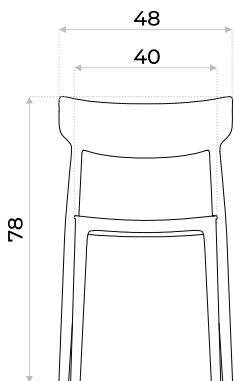

RÍO

SILLA DE DIÁLOGO

Apta para
130kg

Vista frontal

Vista lateral

● ● ● ● ● Colores disponibles

- Fabricada 100% Polipropileno
- De fácil limpieza
- Apta para soportar hasta 130KG
- Apilables
- Resistente a los rayos UV

APILABLES

La silla Río además de ser ligera, puede apilarse para facilitar tanto el guardado de las mismas como el traslado.

Superficie
100% lavable