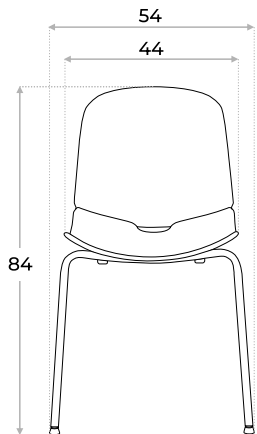

SILLA DE DIÁLOGO

Siluet

Vista frontal

Vista lateral

● Color disponible

- Asiento y respaldo en única pieza
- Fabricada en PP y fibra de vidrio
- Estructura de Metal Q235
- Apilables
- Regatones regulables
- Apta para 150kg

ERGONOMÍA Y DINÁMICA.

Asiento y respaldo fabricados en polipropileno con 25% de fibra de vidrio en única pieza por inyección. Cómoda, resistente y duradera.

APILABLES

Permiten almacenarse verticalmente y ahorrar hasta un 80% de espacio. Facilitan el transporte, la organización y la gestión de inventario. Además las sillas se mantienen ordenadas y protegidas durante el guardado.

ALTA RESISTENCIA

Estructura metálica en acero Q235, de alta resistencia. Tubos de 19 mm de diámetro y 2 mm de espesor, que aportan gran estabilidad.

Fácil limpieza

Siluet

CONOCÉ LA LÍNEA COMPLETA
EN NUESTRO SITIO WEB