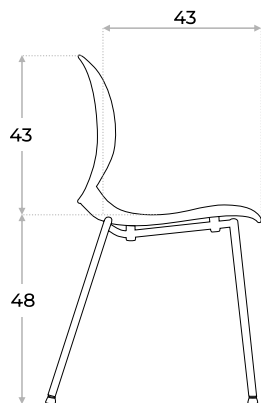

SILLA DE DIÁLOGO

Siluet

Vista frontal

Vista lateral

● Color disponible

- Asiento y respaldo en única pieza
- Fabricada en PP y fibra de vidrio
- Estructura de Metal Q235
- Apilables
- Regatones regulables
- Apta para 150kg

ERGONOMÍA Y DINÁMICA.

Asiento y respaldo fabricados en polipropileno con 25% de fibra de vidrio en única pieza por inyección. Cómoda, resistente y duradera.

APILABLES

Permiten almacenarse verticalmente y ahorrar hasta un 80% de espacio. Facilitan el transporte, la organización y la gestión de inventario. Además las sillas se mantienen ordenadas y protegidas durante el guardado.

ALTA RESISTENCIA

Estructura metálica en acero Q235, de alta resistencia. Tubos de 19 mm de diámetro y 2 mm de espesor, que aportan gran estabilidad.

Fácil limpieza

Siluet

CONOCÉ LA LÍNEA COMPLETA
EN NUESTRO SITIO WEB