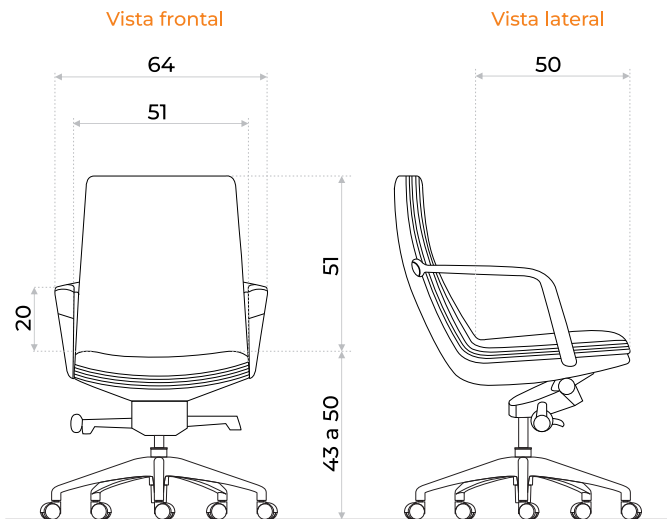

SILLA OPERATIVA
PORTER

Color disponible ●

- Asiento de alta densidad
- Estructura en madera revestida
- Tapizado en PU símil cuero
- Base araña en aluminio
- Regulación de altura a gas
- Posabrazos de aluminio forrados

DISEÑO MINIMALISTA

La silla Porter combina un diseño minimalista con un asiento y respaldo integrados en forma de "L", ofreciendo una estructura ergonómica que brinda soporte estable y comodidad durante toda la jornada. La curvatura suave y el diseño integrado de madera aseguran una experiencia confortable durante toda la jornada.

ERGONOMÍA Y DISEÑO

La silla Porter es una opción robusta, de gran capacidad, diseñada para ofrecer comodidad y soporte a personas de complexión ancha. Su estructura resistente y ergonómica garantiza una experiencia de uso duradera y confortable, adaptándose perfectamente a quienes buscan un asiento de mayor amplitud.

La base de la silla Porter, con diseño de 5 radios tipo araña, está fabricada en aluminio para garantizar una mayor resistencia y estabilidad, y sus ruedas en poliuretano le aportan un deslizamiento suave, sin ruidos ni rayaduras en el suelo.