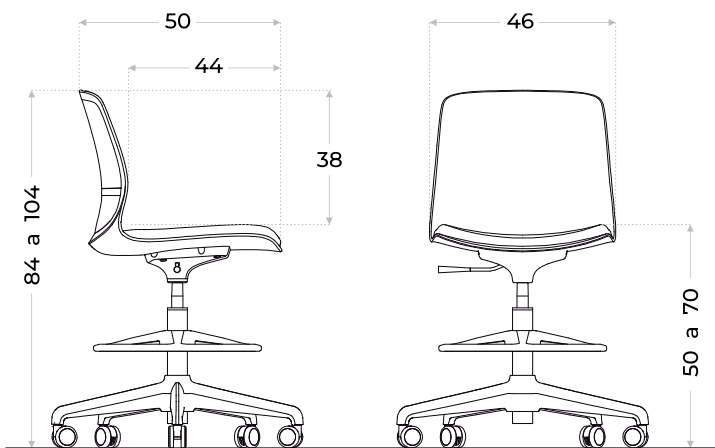

SILLA DE CAJERO

# MOSH

Vista lateral

Vista frontal

Color disponible 

- Asiento de alta densidad
- Apoya pies de aluminio pintado
- Base araña de Nylon
- Ruedas de poliuretano

La silla de cajero Mosh combina diseño, confort y funcionalidad.

Su estructura robusta y su asiento de alta densidad garantizan una excelente durabilidad y soporte. Con un diseño moderno en blanco y negro, se adapta fácilmente a distintos entornos de trabajo, aportando una estética elegante y profesional.