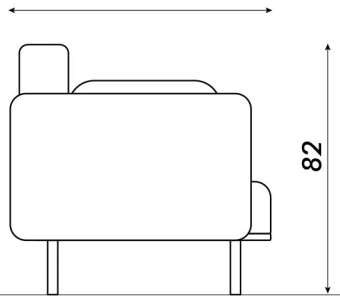

# Verne

SILLÓN DE 3 CUERPOS

Vista frontal

184

Vista lateral

84

Color disponible:  Verde claro

- Sillón de 3 cuerpos
- Asiento de alta densidad
- Tapizado en tela acrílica
- Estructura de madera
- Patas de acero color negro