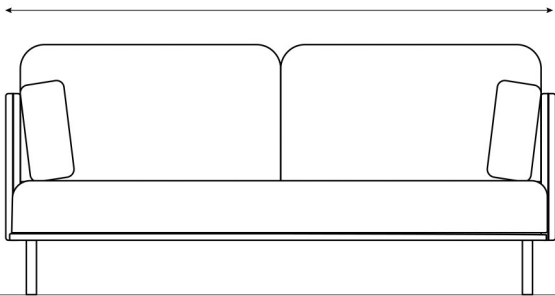

# Verne

SILLÓN DE 3 CUERPOS

Vista frontal

184

Vista lateral

84

Color disponible:  Verde claro

- Sillón de 3 cuerpos
- Asiento de alta densidad
- Tapizado en tela acrílica
- Estructura de madera
- Patas de acero color negro