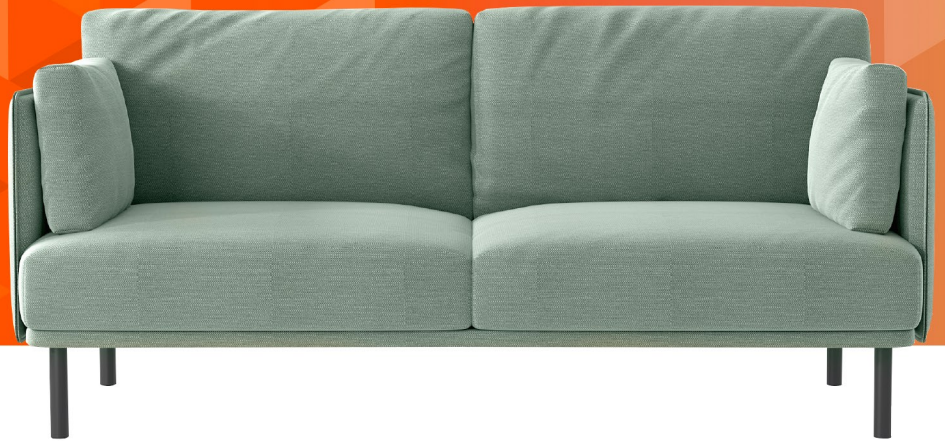

# Verne

SILLÓN DE 3 CUERPOS

Vista frontal

184

Vista lateral

84

Color disponible:  Verde claro

- Sillón de 3 cuerpos
- Asiento de alta densidad
- Tapizado en tela acrílica
- Estructura de madera
- Patas de acero color negro