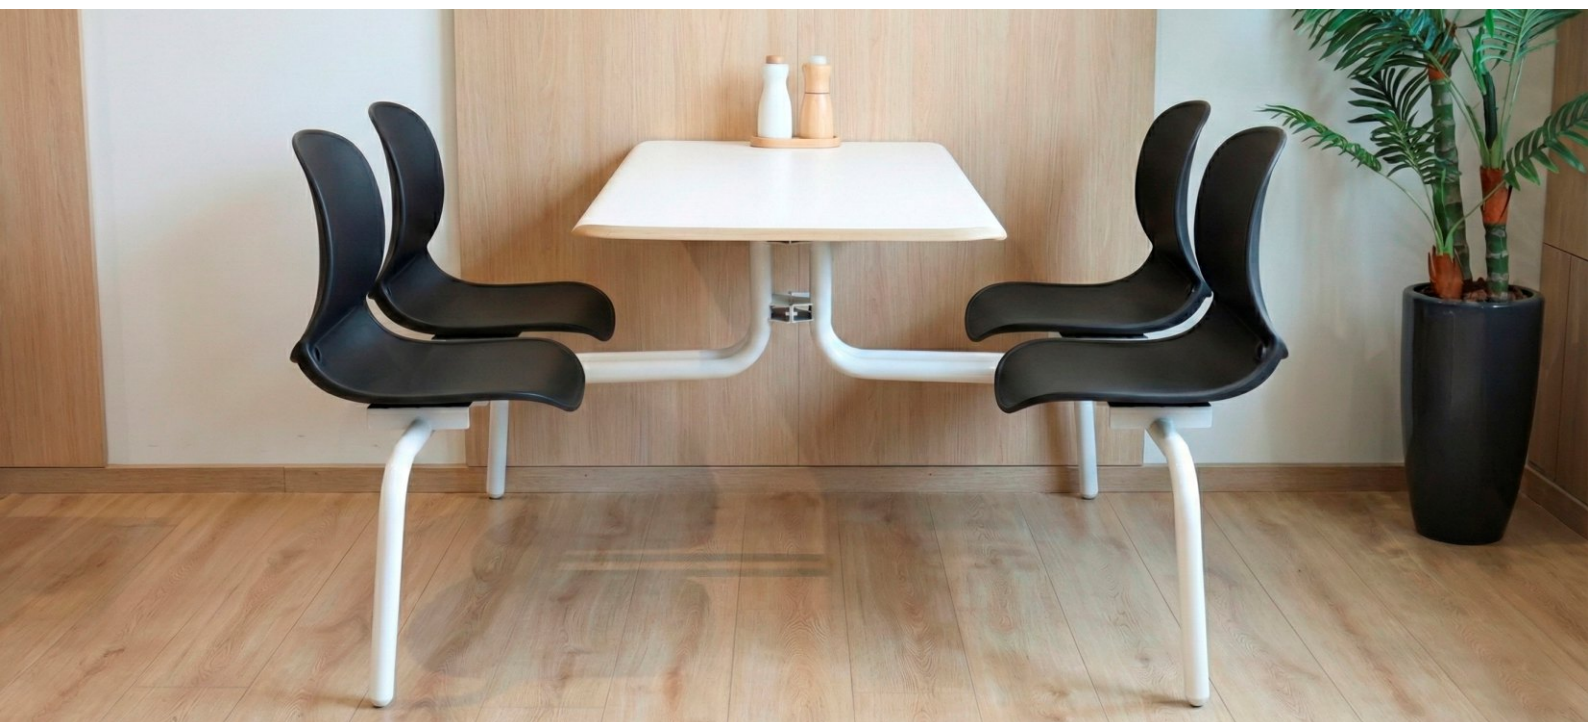

MESA CON BANCOS  
**Siluet**

● Color disponible

● Apta para 4 personas

● Estructura metálica de alta resistencia / Q235

● Mesa en MDP enchapado en melamínico

● Asiento y respaldo en PP y fibra

● Apta para colgar bolsos o mochilas

### VERSATILIDAD Y BUEN GUSTO

La mesa con bancos Siluet presenta un diseño modular con líneas geométricas limpias y colores neutros, ofreciendo una estética ordenada y funcional para espacios educativos, coworking y áreas de trabajo compartidas.

Incorpora un gancho práctico para colgar mochilas u objetos personales, manteniendo el entorno prolijo. Su sistema modular permite adaptarse a distintos usos y configuraciones, brindando flexibilidad y soluciones personalizadas según las necesidades de cada espacio.

#### DETALLES QUE ENAMORAN

La mesa incorpora un tablero laminado de superficie lisa y durable, diseñado para resistir el uso diario sin perder su apariencia.

El canto muestra una estructura sólida y bien acabada, que aporta estabilidad y una estética cálida gracias al detalle de madera a la vista.