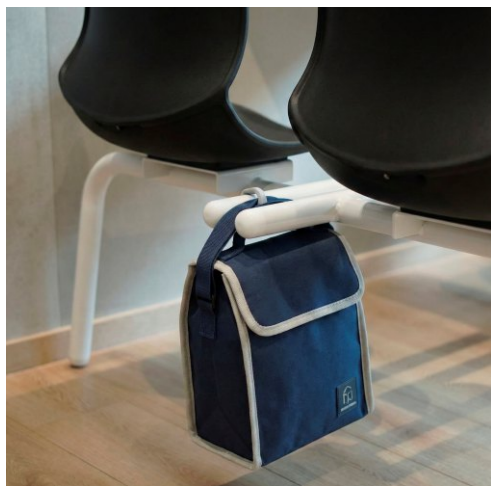

MESA CON BANCOS  
**Siluet**

● Color disponible

● Apta para 4 personas

● Estructura metálica de alta resistencia / Q235

● Mesa en MDP enchapado en melamínico

● Asiento y respaldo en PP y fibra

● Apta para colgar bolsos o mochilas

### VERSATILIDAD Y BUEN GUSTO

La mesa con bancos Siluet presenta un diseño modular con líneas geométricas limpias y colores neutros, ofreciendo una estética ordenada y funcional para espacios educativos, coworking y áreas de trabajo compartidas.

Incorpora un gancho práctico para colgar mochilas u objetos personales, manteniendo el entorno prolijo. Su sistema modular permite adaptarse a distintos usos y configuraciones, brindando flexibilidad y soluciones personalizadas según las necesidades de cada espacio.

Esta combinación asegura una mesa robusta, fácil de mantener y con un diseño moderno que acompaña perfectamente a los bancos Siluet.