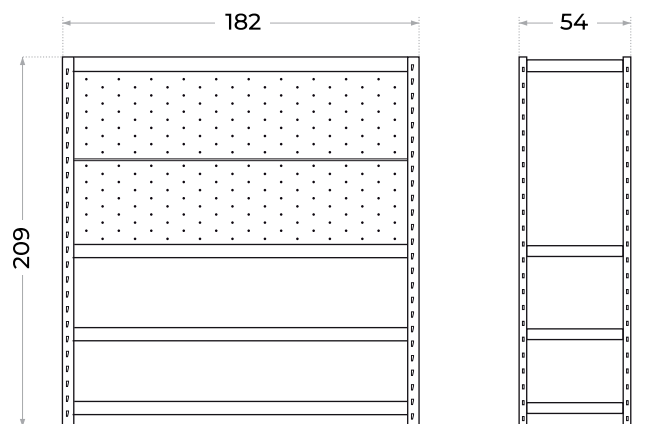

MESA DE TRABAJO  
**HEFESTO**

Vista frontal

Vista lateral

- Estantes de rejilla
- Estantes reforzados
- Estantes regulables
- Mesa de madera
- Panel perforado
- Armado sin tornillos
- Acabado texturado
- Regatones plásticos

### ESTRUCTURA METÁLICA

Estructura 100% de acero de alta calidad, con parantes ranurados que permiten regular la altura de los estantes, facilitando la colocación de cargas de distintos tamaños.

#### SUPERFICIE DE FÁCIL LIMPIEZA

La mesa de trabajo incorpora un estante de MDF de alta calidad, de 15 mm de espesor, con recubrimiento melamínico, ideal para trabajar de forma cómoda y estable, ofreciendo una superficie resistente y fácil de limpiar.

#### GRAN CAPACIDAD DE CARGA

Sus cuatro niveles soportan hasta 400 kg, gracias a su doble refuerzo estructural y a un diseño general pensado para garantizar resistencia y estabilidad en trabajos exigentes.