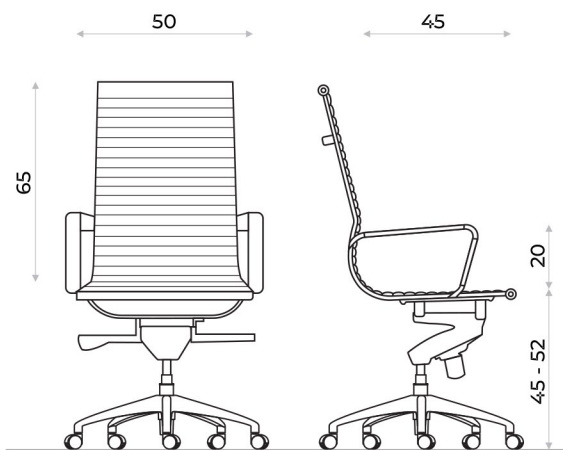

Elegance
SILLA GERENCIAL

● Color disponible

- Altura regulable a gas
- Detalles cromados
- Posabrazos con forro
- Tapizada en simil cuero
- Reclinable (sistema relax)
- Base araña cromada

LÍNEA COMPLETA

Silla de diálogo / silla Operativa / silla gerencial

SISTEMA RELAX

El sistema relax es uno de los sistemas que pueden encontrarse en las sillas ergonómicas. Consiste en la inclinación del respaldo y asiento manteniendo siempre el mismo ángulo entre ellos.

DETALLES CROMADOS

El diseño de la silla Elegance destaca por su elegancia y finas terminaciones cromadas.

FORROS DESMONTABLES

Los posabrazos cuentan con forros desmontables para dejar mas o menos visible los detalles cromados de las sillas.