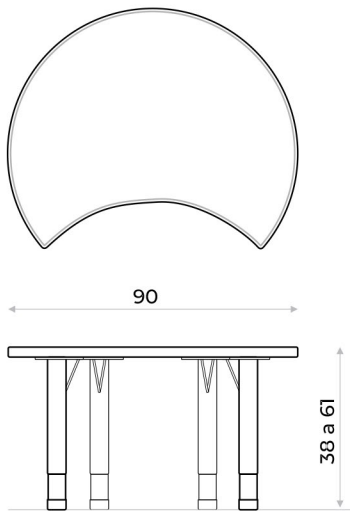

MESA LUNAR

Resist

Colores disponibles

- Tapa en c ermica blanca
- Uniones reforzadas
- Borde en pl stico ABS
- Patas met licas telesc picas
- Regat n regulable anti-desnivel

TAMA OS DE SILLAS RECOMENDADOS

RESISTENTE A LOS RAYOS UV

TAPA RECUBIERTA EN MELAMÍNICO

La tapa de la mesa está fabricada con tablero de MDP de 25 mm recubierta con melamínico en ambas caras para mayor resistencia.

La tecnología aplicada a dicha superficie genera una película resistente al desgaste y la humedad, impidiendo que ante posible derrame de líquidos, éstos penetren al interior de la mesa.