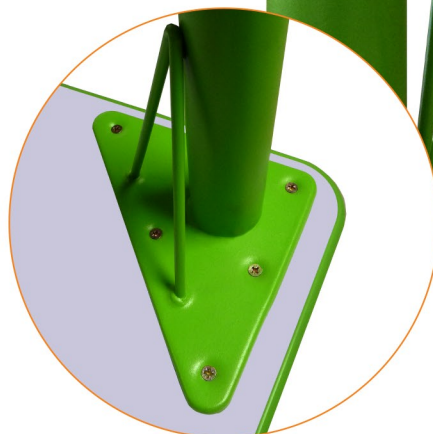

RESISTENTE A LOS RAYOS UV

TAPA RECUBIERTA EN MELAMÍNICO

La tapa de la mesa está fabricada con tablero de MDP de 25 mm recubierta con melamínico en ambas caras para mayor resistencia.

La tecnología aplicada a dicha superficie genera una película resistente al desgaste y la humedad, impidiendo que ante posible derrame de líquidos, éstos penetren al interior de la mesa.

ESTRUCTURA REFORZADA

La mesa lunar cuenta con 4 apoyos metálicos recubiertos en polipropileno de alta calidad, fijados a la tapa mediante piezas metálicas reforzadas mediante varillas de acero soldadas a la estructura.

Regatón nivelador

ALTURA REGULABLE

Con patas telescópicas para ajustar la altura y una resistencia duradera, nuestra mesa se adapta al crecimiento de los niños, asegurando años de utilidad y comodidad

RESISTENTE AL AGUA

La goma perimetral ABS aplicada mediante inyección está fundida con la tapa impidiendo que se filtren líquidos y penetren al interior de la madera.

SUPERFICIE 100% LAVABLE

Después de la pandemia, sabemos lo crucial que es mantener las superficies escolares impecables. Con su diseño impermeable ésta mesa permite una limpieza sencilla y efectiva sin comprometer su durabilidad.