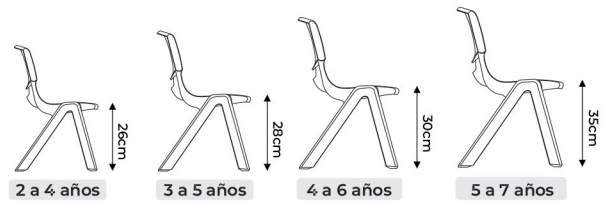

MESA LUNAR

Resist

Colores disponibles

- Tapa en c ermica blanca
- Uniones reforzadas
- Borde en pl stico ABS
- Patas met licas telesc picas
- Regat n regulable anti-desnivel

TAMA OS DE SILLAS RECOMENDADOS

RESISTENTE A LOS RAYOS UV

TAPA RECUBIERTA EN MELAMÍNICO

La tapa de la mesa está fabricada con tablero de MDP de 25 mm recubierta con melamínico en ambas caras para mayor resistencia.

La tecnología aplicada a dicha superficie genera una película resistente al desgaste y la humedad, impidiendo que ante posible derrame de líquidos, éstos penetren al interior de la mesa.

ESTRUCTURA REFORZADA

La mesa lunar cuenta con 4 apoyos metálicos recubiertos en polipropileno de alta calidad, fijados a la tapa mediante piezas metálicas reforzadas mediante varillas de acero soldadas a la estructura.

Regatón nivelador

ALTURA REGULABLE

Con patas telescópicas para ajustar la altura y una resistencia duradera, nuestra mesa se adapta al crecimiento de los niños, asegurando años de utilidad y comodidad

RESISTENTE AL AGUA