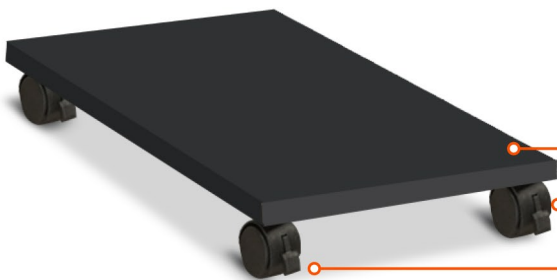

PORTA CPU EN MDP

LÍNEA OFFICE

Vista frontal

Vista lateral

- Espesor 15 mm
- Ruedas giratorias
- Ruedas con freno

**COLORES
DISPONIBLES**

- Gris PC
- Negro