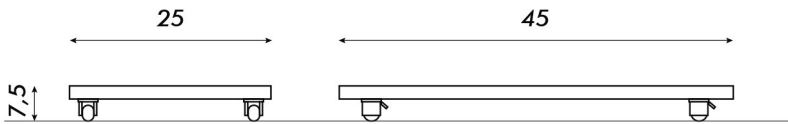

PORTA CPU EN MDP

LÍNEA OFFICE

Vista frontal

Vista lateral

- Espesor 15 mm
- Ruedas giratorias
- Ruedas con freno

**COLORES
DISPONIBLES**

- Gris PC
- Negro