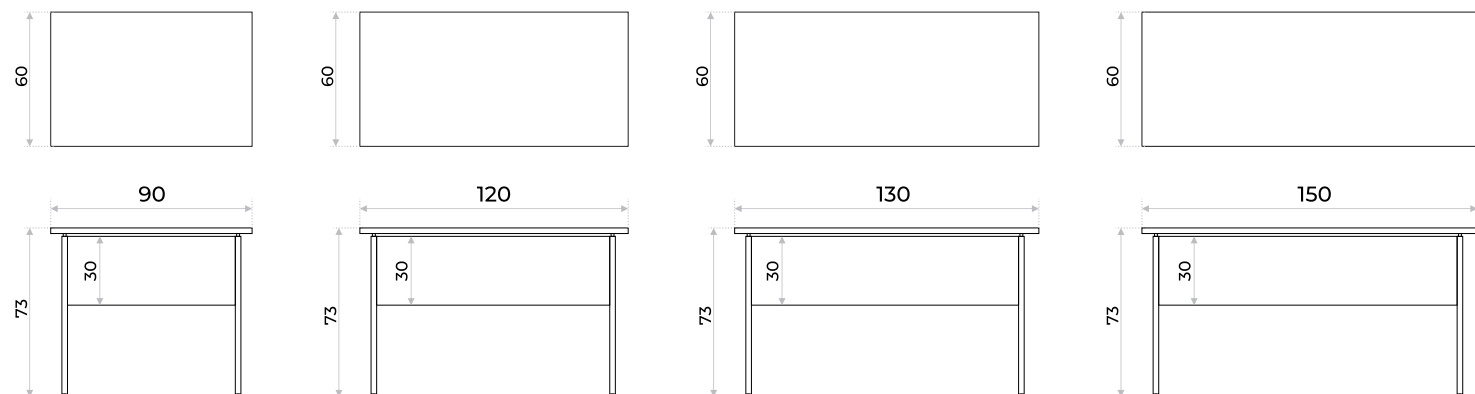

● LARGOS DISPONIBLES

VISTA FRONTAL

VISTA FRONTAL

VISTA FRONTAL

VISTA FRONTAL