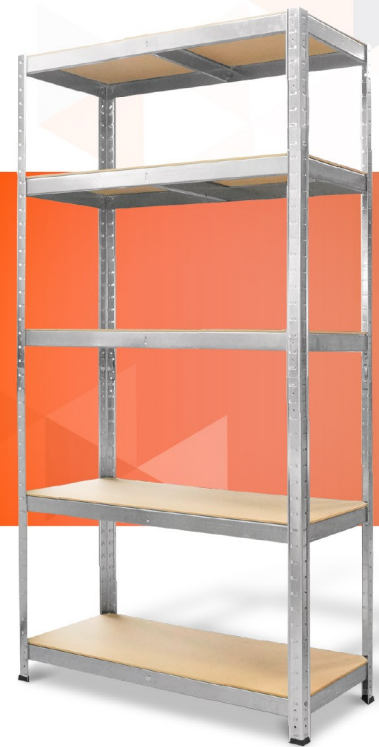

ESTANTERÍA GALVANIZADA

- POSIBILIDAD DE ARMARLA COMO MESA LIVIANA

*Vista frontal*

*Vista lateral*

90

30

- Estantes de MDF
- Estantes con refuerzo
- Estantes regulables
- Armado sin tornillos
- Acabado galvanizado
- Regatones plásticos