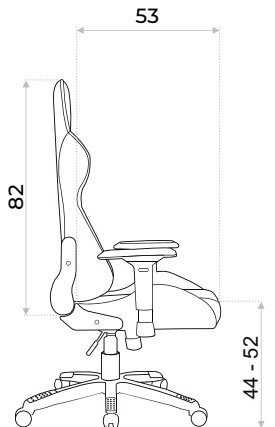

SILLA GAMER
MACH3

Vista frontal

Vista lateral

Color disponible 

- Tapizado en simil cuero
- Posabrazos regulables en altura
- Asiento regulable en altura
- Respaldo reclinable 135°
- Almohadillas regulables (lumbar y cervical)
- Ruedas plásticas

Imágen méramente ilustrativa