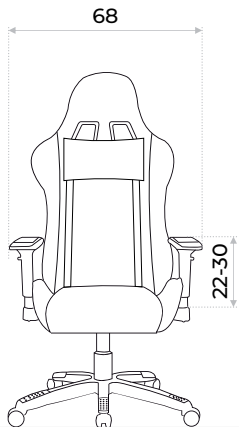

SILLA GAMER
MACH3

Vista frontal

Vista lateral

Color disponible 

- Tapizado en simil cuero
- Posabrazos regulables en altura
- Asiento regulable en altura
- Respaldo reclinable 135°
- Almohadillas regulables (lumbar y cervical)
- Ruedas plásticas

Imágen méramente ilustrativa