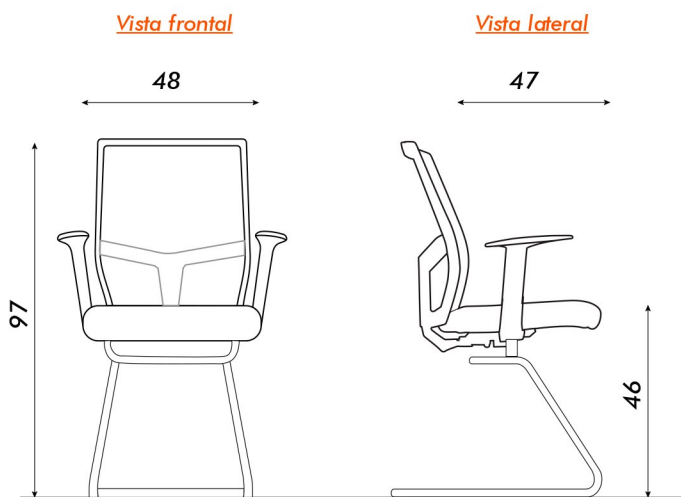

# Plex

SILLA DE DIÁLOGO

Color ■ Negro

- Sistema de diálogo con base patin
- Posabrazos plásticos
- Asiento en tela acrílica
- Respaldo en malla elastizada
- Base metálica negra
- Regatones plásticos