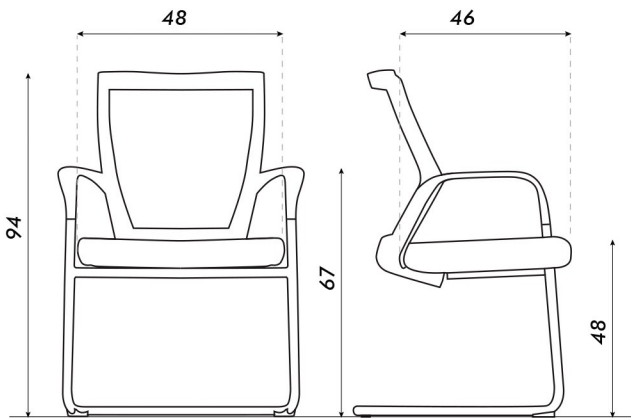

TIKA *Slide*

■ Color Negro

- Estructura metálica tipo trineo
- Posabrazos plásticos
- Asiento en tela acrílica
- Respaldo en malla elastizada
- Regatones plásticos