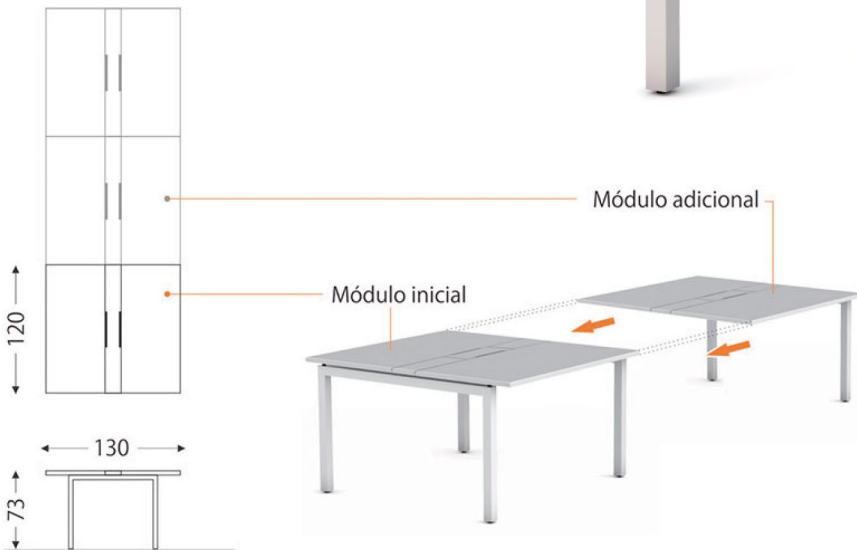

ESTACIÓN LINEAL OFFICE

Cajonero Opcional

COLOR

- Material de tapa: MDP
- Material de estructura: Acero
- Canaleta pasa cables
- Regatones regulables

Armario Opcional