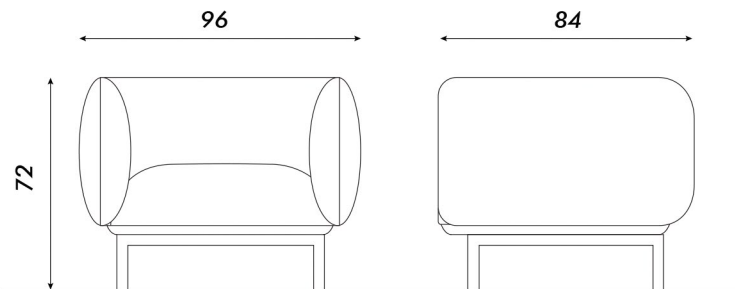

Kahlo

SILLON DE 1 CUERPO

Color disponible: ■ Gris

Vista frontal

Vista lateral

- Sillón de 1 cuerpo
- Asiento de alta densidad
- Tapizado en tela acrílica
- Resorte zig-zag
- Estructura de acero color negro