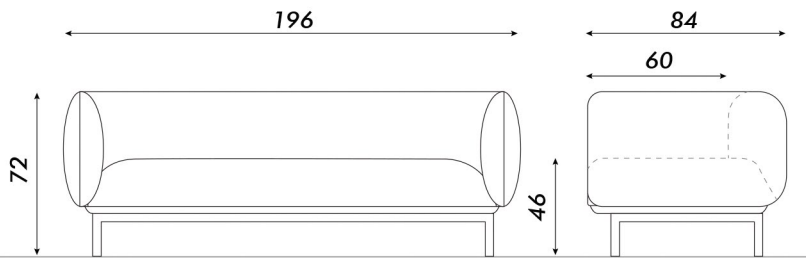

# Kahlo

SILLON DE 3 CUERPOS

Color disponible: ■ Gris

Vista frontal

Vista lateral

- Sillón de 3 cuerpos
- Asiento de alta densidad
- Tapizado en tela acrílica
- Resorte zig-zag
- Estructura de acero color negro