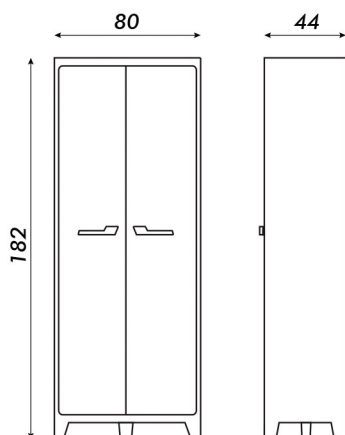

RECICLABLE

ECO FRIENDLY

*Vista frontal*

*Vista lateral*

- 80% PLASTICO RECICLADO
- Impermeable al agua
- 8 estantes rebatibles
- Resistente a los rayos UV
- Bisagras metálicas
- Puertas con porta candado
- El fondo del armario carga 30kg