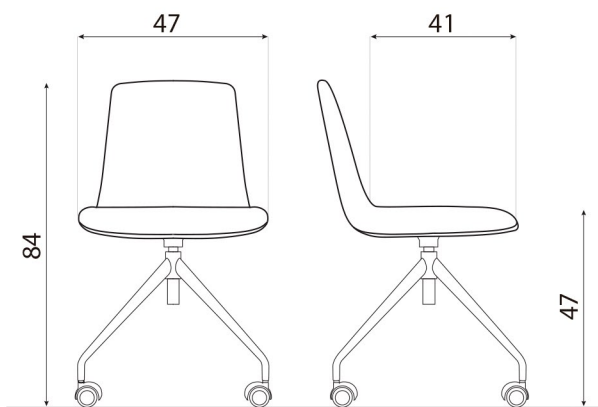

SILLA OPERATIVA
LUNA

La silla operativa línea Luna se caracteriza por su sencillez y su diseño liviano y giratorio, lo que la hace ideal para escritorios pequeños. Su estilo minimalista la convierte en la elección perfecta para aquellos que buscan una solución elegante y funcional en espacios reducidos.

■ Color Gris

- Asiento y respaldo moldeada en una sólo pieza
- Tapizada en tela acrílica
- Patas metálicas con pintura en polvo