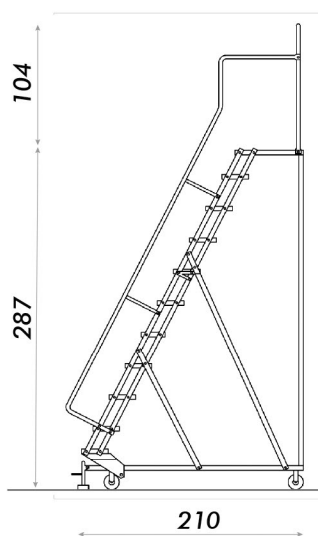

ESCALERA PETRA

Vista frontal

Vista lateral

- **Certificación ANSI**
- Escalera móvil de 10 escalones + plataforma
- Plataforma texturada antideslizante
- Escalones texturados antideslizantes
- Barandas de caño
- Carga de trabajo: 120 Kg
- 4 Ruedas
- Sistema de freno con gomas antideslizantes