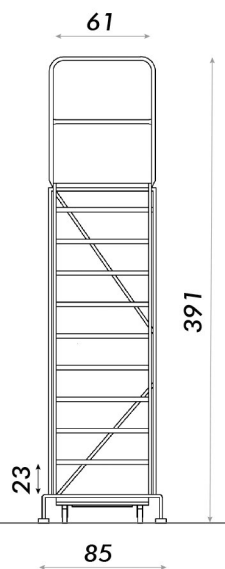

ESCALERA PETRA

Vista frontal

Vista lateral

- **Certificación ANSI**
- Escalera móvil de 10 escalones + plataforma
- Plataforma texturada antideslizante
- Escalones texturados antideslizantes
- Barandas de caño
- Carga de trabajo: 120 Kg
- 4 Ruedas
- Sistema de freno con gomas antideslizantes