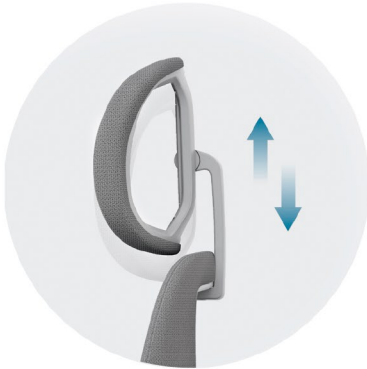

ATLAS

Comodidad al mas alto nivel

- Estructura de Nylon
- Tapizado en tela acrílica y lino
- Sistema reclinable Syncro
- Asiento con sistema slider
- Posabrazos regulables 4D
- Ruedas de poliuretano inyectado anti-ruido.
- Apoya cabeza regulable (opcional)

Apta para
150kg

APOYA CABEZA REGULABLE

RUEDAS EN (PU)
Son ruedas duraderas que no rayan el piso ni hacen ruido al deslizar.

POSABRAZOS REGULABLES 4D

- Arriba - abajo
- Adelante - atrás
- Izquierda - derecha
- Giro - izquierda derecha

APOYO LUMBAR REGULABLE

El apoyo lumbar acolchonado puede regularse fácilmente deslizando hacia arriba o abajo según su preferencia

SISTEMA SLIDER

El sistema SLIDER en combinación con la función bufer, logran un perfecto acople a la postura natural del cuerpo permitiendo apoyar toda la pierna sin ejercer presión tras las rodillas.