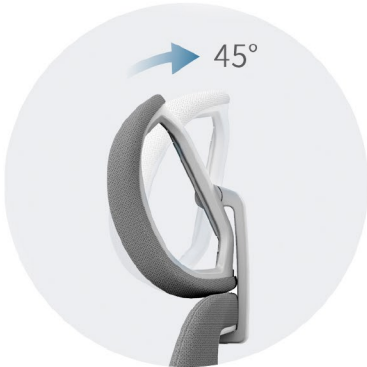

ATLAS

Comodidad al mas alto nivel

- Estructura de Nylon
- Tapizado en tela acrílica y lino
- Sistema reclinable Syncro
- Asiento con sistema slider
- Posabrazos regulables 4D
- Ruedas de poliuretano inyectado anti-ruido.
- Apoya cabeza regulable (opcional)

Apta para
150kg

APOYA CABEZA REGULABLE

RUEDAS EN (PU)
Son ruedas duraderas que no rayan el piso ni hacen ruido al deslizar.

POSABRAZOS REGULABLES 4D

- Arriba - abajo
- Adelante - atrás
- Izquierda - derecha
- Giro - izquierda derecha

APOYO LUMBAR REGULABLE

El apoyo lumbar acolchonado puede regularse fácilmente deslizando hacia arriba o abajo según su preferencia

SISTEMA SLIDER

El sistema SLIDER en combinación con la función bufer, logran un perfecto acople a la postura natural del cuerpo permitiendo apoyar toda la pierna sin ejercer presión tras las rodillas.