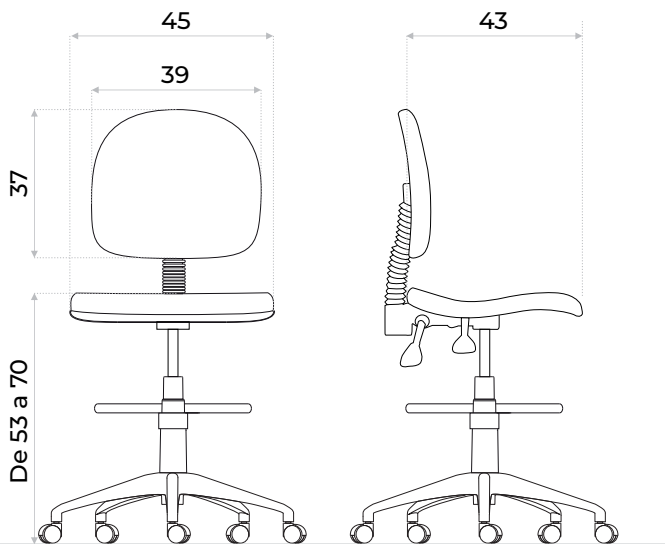

# LAB SILLA ALTA

VISTA FRONTAL

VISTA LATERAL

Color disponible ●

- Altura regulable a gas
- Reclinación con bloqueo libre.
- Asiento y respaldo en poliuretano
- Respaldo regulable en altura
- Apoya pies regulable
- Base araña cromada
- Ruedas de poliuretano

Regulable en altura

Bloquealo donde te quede cómodo