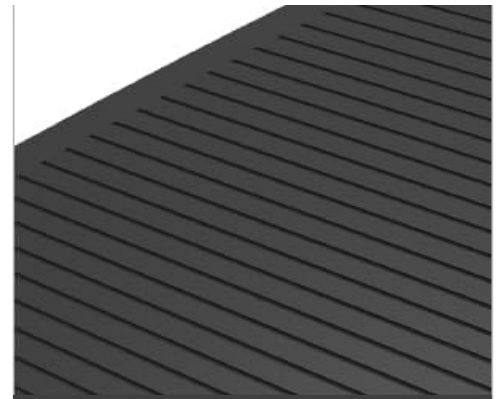

Dm1
ALFOMBRA ANTI-FATIGA
FlexiSpot

Color disponible ●

- 100% Poliuretano
- Capacidad de carga 136kg
- Peso del producto: 3kg
- Esferas para masajes de pies
- Montículo para ejercer presión y masajearse
- Con textura anti-deslizamiento para prevenir accidentes

Puede masajear sus pies usando tanto las esferas como el montículo de presión

Puede mover la alfombra fácilmente con tan sólo un pie

La parte inferior es texturada para fijarse al suelo y evitar posibles accidentes

Espesor 2,4cm

Diseño

Gracias a su robusta amortiguación, la Alfombra DM1 distribuye mejor la fuerza de la gravedad mientras estas parado, reduciendo la presión en tus pies y mejorando tu postura, confort y bienestar general.