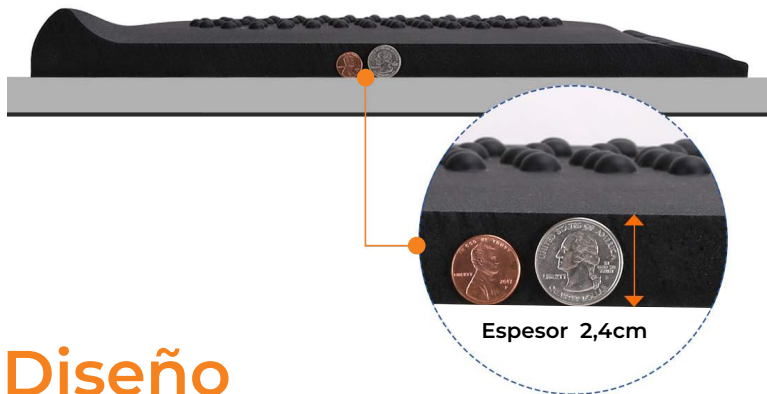

Dm1
ALFOMBRA ANTI-FATIGA
FlexiSpot

Color disponible ●

- 100% Poliuretano
- Capacidad de carga 136kg
- Peso del producto: 3kg
- Esferas para masajes de pies
- Montículo para ejercer presión y masajearse
- Con textura anti-deslizamiento para prevenir accidentes

Puede masajear sus pies usando tanto las esferas como el montículo de presión

Puede mover la alfombra fácilmente con tan sólo un pie

La parte inferior es texturada para fijarse al suelo y evitar posibles accidentes

Espesor 2,4cm

Diseño

Gracias a su robusta amortiguación, la Alfombra DM1 distribuye mejor la fuerza de la gravedad mientras estas parado, reduciendo la presión en tus pies y mejorando tu postura, confort y bienestar general.