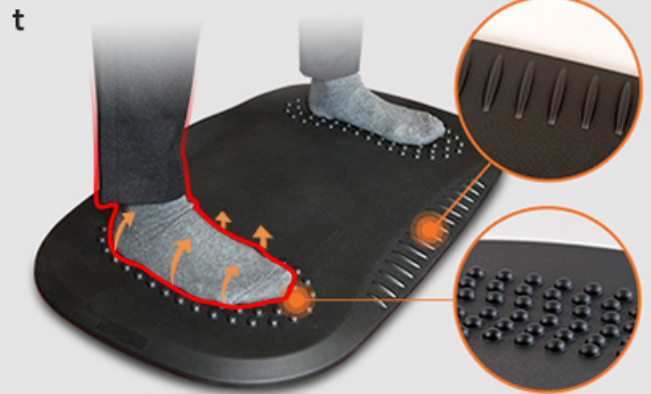

Dm1
ALFOMBRA ANTI-FATIGA
FlexiSpot

Color disponible ●

- 100% Poliuretano
- Capacidad de carga 136kg
- Peso del producto: 3kg
- Esferas para masajes de pies
- Montículo para ejercer presión y masajearse
- Con textura anti-deslizamiento para prevenir accidentes

Puede masajear sus pies usando tanto las esferas como el montículo de presión

Puede mover la alfombra fácilmente con tan sólo un pie

La parte inferior es texturada para fijarse al suelo y evitar posibles accidentes

MÚLTIPLES POSICIONES DE USO

Beneficios

- Ayuda a mantener los pies activos para que no se duerman
- Promueve una circulación sanguínea saludable
- Promueve la relajación física y mental
- Mejora la postura fortaleciendo la columna

Espesor 2,4cm

Diseño

Gracias a su robusta amortiguación, la Alfombra DM1 distribuye mejor la fuerza de la gravedad mientras estas parado, reduciendo la presión en tus pies y mejorando tu postura, confort y bienestar general.