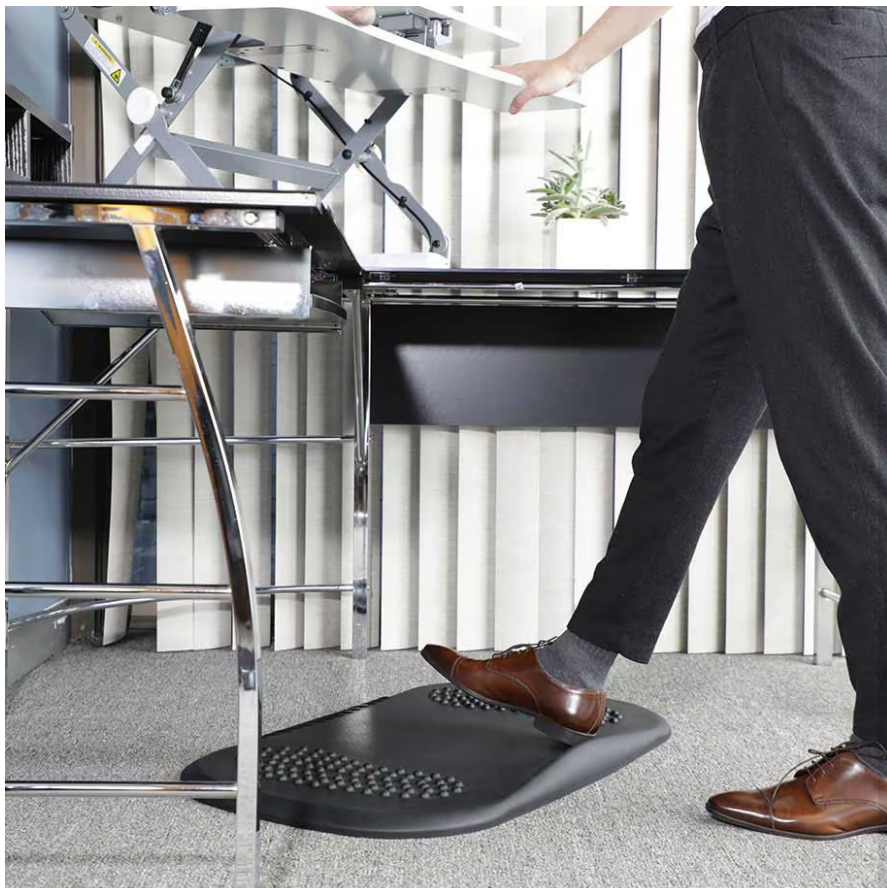

Dm1
ALFOMBRA ANTI-FATIGA
FlexiSpot

Color disponible ●

- 100% Poliuretano
- Capacidad de carga 136kg
- Peso del producto: 3kg
- Esferas para masajes de pies
- Montículo para ejercer presión y masajearse
- Con textura anti-deslizamiento para prevenir accidentes

Puede masajear sus pies usando tanto las esferas como el montículo de presión

Puede mover la alfombra fácilmente con tan sólo un pie

La parte inferior es texturada para fijarse al suelo y evitar posibles accidentes

MÚLTIPLES POSICIONES DE USO

Beneficios

- Ayuda a mantener los pies activos para que no se duerman
- Promueve una circulación sanguínea saludable
- Promueve la relajación física y mental
- Mejora la postura fortaleciendo la columna

Espesor 2,4cm

Diseño

Gracias a su robusta amortiguación, la Alfombra DM1 distribuye mejor la fuerza de la gravedad mientras estas parado, reduciendo la presión en tus pies y mejorando tu postura, confort y bienestar general.