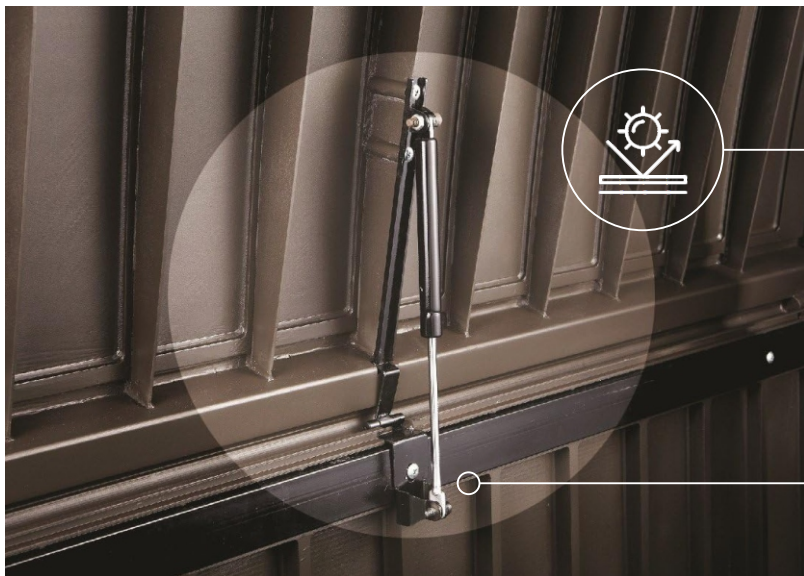

BAULERA PARA EXTERIOR
Glenwood

KETER

Color disponible ●

- Resistente al agua
- Capacidad 380 Lts
- Material: Resina
- Terminación simil madera
- Cerradura metálica porta candado
- Apertura de mecanismo automático
- Agarraderas laterales para facilitar el traslado
- Sistema de apertura controlada
- Peso del producto: 14kg

RESISTENTE A LOS RAYOS UV

- Al ser fabricada directamente con resina color simil madera resistente a los rayos UV, la baulera nunca perderá su color, se descascará o tendrás que repintarla.

SISTEMA DE APERTURA CONTROLADA

- Para su apertura cuenta con un sistema de apertura controlada mediante bisagras con pistón a gas, que te permitirá abrirla fácil y suavemente. Estas Bisagras están sujetas mediante agarraderas metálicas al refuerzo metálico trasero para otorgarle mayor resistencia y asegurar su buen funcionamiento y vida útil.