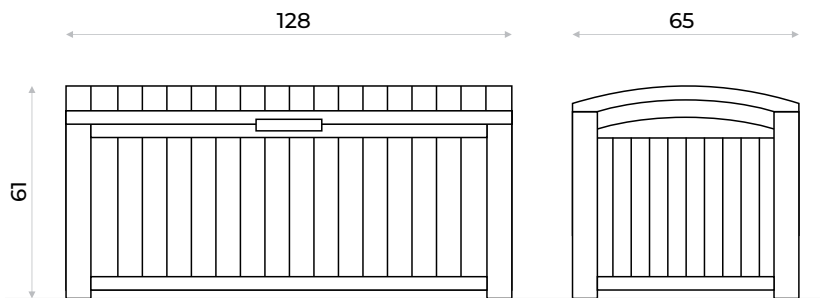

BAULERA PARA EXTERIOR
Glenwood

KETER

Color disponible ●

- Resistente al agua
- Capacidad 380 Lts
- Material: Resina
- Terminación simil madera
- Cerradura metálica porta candado
- Apertura de mecanismo automático
- Agarraderas laterales para facilitar el traslado
- Sistema de apertura controlada
- Peso del producto: 14kg