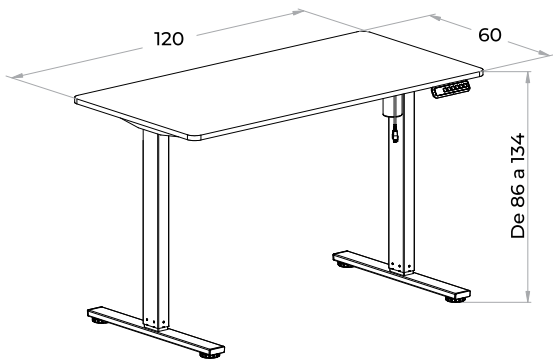

ESCRITORIO ELECTRÓNICO
SKY

- Altura regulable / Monomotor
- Alimentación: 100V-240V
- Rango de altura: 72-120cm
- Velocidad: 25mm/seg.
- 3 memorias de altura
- Pantalla LED
- Capacidad de carga máxima: 50kg