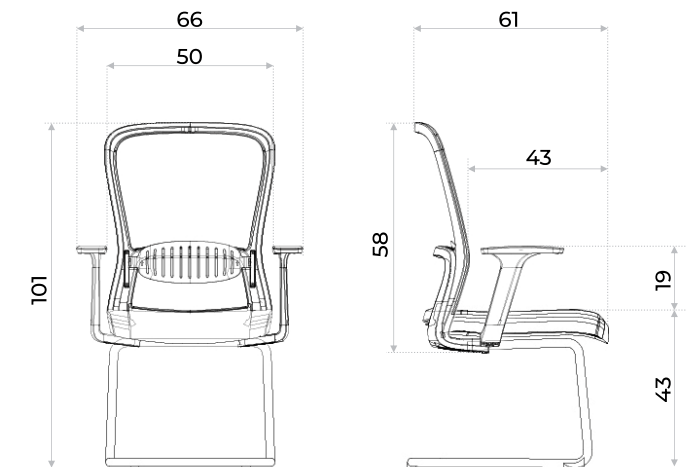

SILLA DE DIÁLOGO
ALBA

Color disponible ●

- Tapizado en tela acrílica
- Base tipo trineo
- Posabrazos plásticos
- Apoyo lumbar regulable
- Estructura metálica
- Regatones plásticos