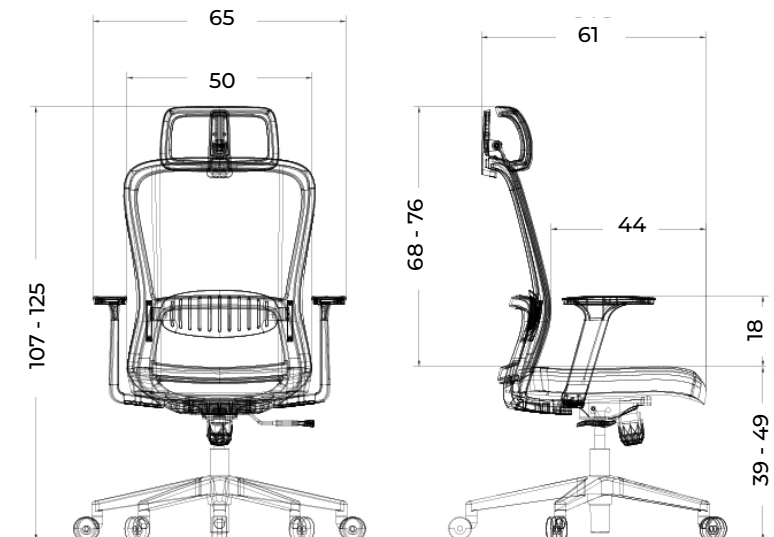

SILLA OPERATIVA  
**ALBA**

- Altura regulable a gas
- Tapizado en tela acrílica
- Posabrazos plásticos
- Ruedas de Nylon
- Apoyo lumbar regulable
- Reclinable - Sistema relax 90-125°

Color disponible ●

## Ergonomía y confort

Apoya cabeza regulable en altura

La silla Alba se destaca por el diseño de su respaldo de gran capacidad y líneas curvas.

Está pensada para largas horas de trabajo permitiendo el apoyo de toda la espalda de manera cómoda y segura.

Este tipo de respaldo permite reducir la tensión de manera uniforme tanto de los hombros como el cuello y espalda.

Tapizado en tela acrílica de alta calidad

Fabricada con estructura y ruedas de Nylon para mayor resistencia al desgaste y la decoloración.