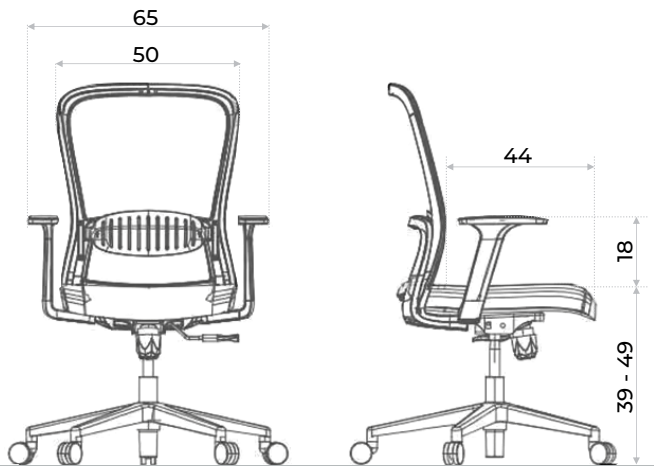

SILLA OPERATIVA  
**ALBA**

Color disponible ●

- Altura regulable a gas
- Tapizado en tela acrílica
- Posabrazos plásticos
- Base y ruedas de Nylon
- Apoyo lumbar regulable
- Reclinable