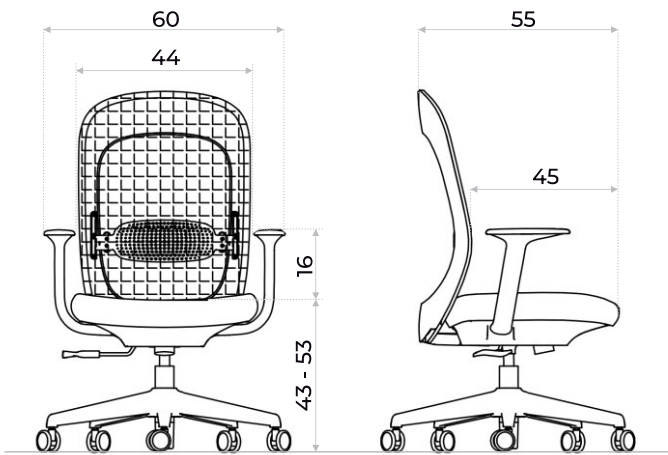

SILLA OPERATIVA

Athena

- Reclinable - Sistema Syncro
- Bloqueo en 3 posiciones
- Asiento de alta densidad
- Tapizado en malla y tela acrílica
- Apoyo lumbar regulable
- Base y respaldo en Nylon
- Ruedas de poliuretano

El soporte lumbar ajustable permite adaptar la silla a las necesidades específicas de tu espalda, brindando un confort superior durante largas jornadas de trabajo. Esta función ayuda a mantener una postura correcta, reduciendo la tensión en la zona lumbar.

El asiento de la silla está fabricado en espuma de alta densidad moldeada, lo que garantiza durabilidad y confort a largo plazo. Este material se adapta al contorno del cuerpo, proporcionando un soporte firme y cómodo.

Ergonomía y eficiencia

125°
90°

Los reposabrazos están fabricados en polipropileno, un plástico resistente que garantiza durabilidad en el uso diario. Su diseño ofrece un apoyo cómodo para los brazos, complementando la funcionalidad general de la silla sin comprometer la estabilidad.