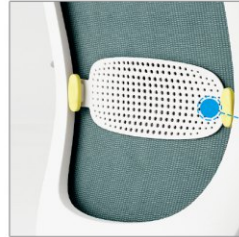

El soporte lumbar ajustable permite adaptar la silla a las necesidades específicas de tu espalda, brindando un confort superior durante largas jornadas de trabajo. Esta función ayuda a mantener una postura correcta, reduciendo la tensión en la zona lumbar.

El asiento de la silla está fabricado en espuma de alta densidad moldeada, lo que garantiza durabilidad y confort a largo plazo. Este material se adapta al contorno del cuerpo, proporcionando un soporte firme y cómodo.

Ergonomía y eficiencia

125°
90°

Los reposabrazos están fabricados en polipropileno, un plástico resistente que garantiza durabilidad en el uso diario. Su diseño ofrece un apoyo cómodo para los brazos, complementando la funcionalidad general de la silla sin comprometer la estabilidad.

La silla Athena cuenta con un mecanismo de inclinación con bloqueo en 3 posiciones, permitiendo ajustar el ángulo del respaldo según tus preferencias. Esta característica ofrece flexibilidad y apoyo, adaptándose a diferentes posturas para mejorar el confort durante el trabajo o momentos de descanso.