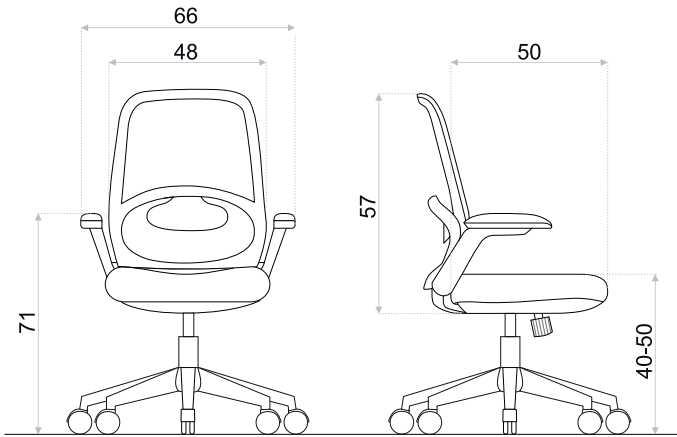

SILLA OPERATIVA

# Nova

Color disponible ●

- Reclinable / Sistema relax
- Posabrazos rebatibles
- Apoyo lumbar fijo
- Posabrazos soft
- Base de 5 radios
- Ruedas de Nylon

El apoyo lumbar de la silla es amplio y firme, ofreciendo un soporte estable que ayuda a mantener una postura saludable durante el uso prolongado. Su diseño está pensado para proporcionar un respaldo constante y cómodo, ideal para quienes buscan un soporte sólido en la zona lumbar.

Posabrazos reclinables

Posabrazos acolchonados

Reclinable con bloqueo

La silla cuenta con un mecanismo de inclinación con bloqueo único, diseñado para aliviar la fatiga y permitir que estires el cuerpo. Esta función mejora el confort, proporcionando un descanso necesario durante largas jornadas de trabajo.

Los reposabrazos rebatibles te permiten elegir entre utilizarlos para mayor confort o plegarlos para liberar espacio. Esta característica versátil optimiza el uso del entorno, facilitando el almacenamiento y adaptándose a tus necesidades de comodidad en cualquier momento.