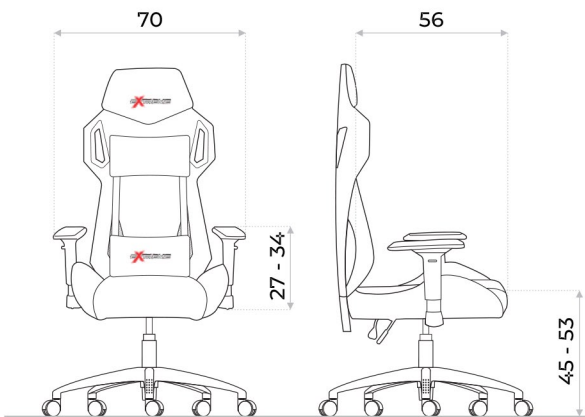

SILLA GAMER X-PRO 2

Vista frontal

Vista lateral

Color disponible

- Altura regulable a gas
- Tapizado en simil cuero
- Posabrazos regulables
- Diseño ergonómico y acolchonado
- respaldo reclinable 135°
- Almohadilla lumbar y cervical