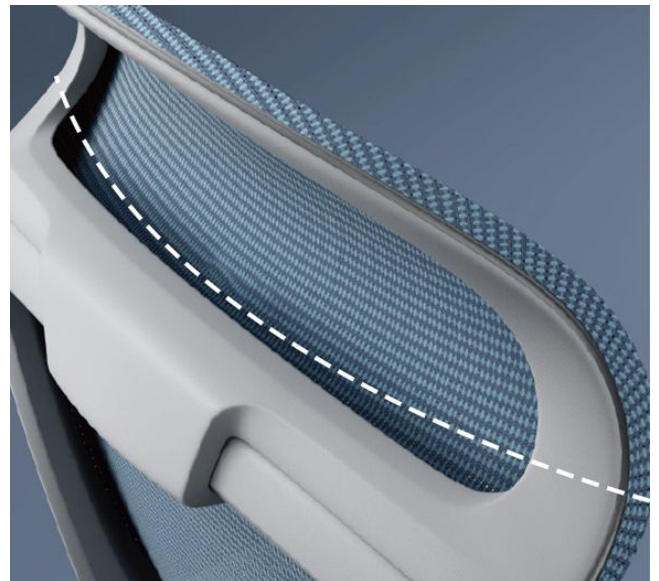

SILLA EJECUTIVA
Orion

- Reclinable sistema relax
- Respaldo en malla
- Asiento en tela acrílica
- Espuma de alta densidad
- Base en Polipropileno
- Ruedas de Nylon

Color disponible

Esta silla ergonómica cuenta con sistema de inclinación Relax, donde el asiento y el respaldo se reclinan de forma conjunta manteniendo el ángulo entre ellos. Mediante la palanca de activación la silla queda liberada llegando hasta los 120°. Se puede volver a trancar en la posición original.

Respaldo con superficie curva segmentada para lograr un apoyo firme y ergonómico. El soporte lumbar así como el del resto de las zonas de la espalda se da automáticamente según el peso de cada usuario adaptándose además con precisión a la curvatura del cuerpo.

La silla Orión cuenta con apoya cabezas ancho y fijo para un apoyo seguro y estable. Su diseño curvo acompaña la curvatura natural de la columna, permitiendo la relajación de hombros y cuello.

Asiento en espuma moldeada de alta densidad con diseño de arco continuo para aliviar la tensión en las piernas y detrás de las rodillas.