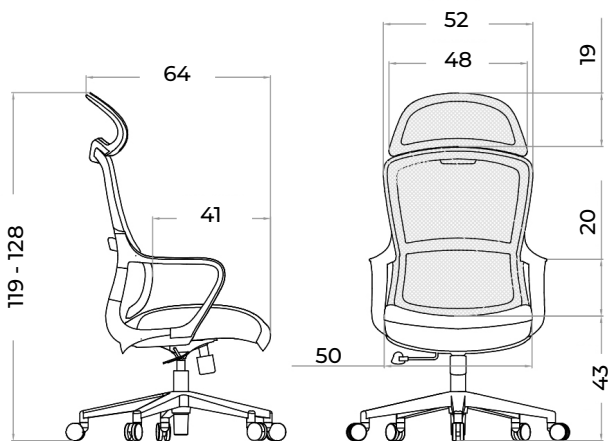

SILLA EJECUTIVA
Orion

- Reclinable sistema relax
- Respaldo en malla
- Asiento en tela acrílica
- Espuma de alta densidad
- Base en Polipropileno
- Ruedas de Nylon

Color disponible

Esta silla ergonómica cuenta con sistema de inclinación Relax, donde el asiento y el respaldo se reclinan de forma conjunta manteniendo el ángulo entre ellos. Mediante la palanca de activación la silla queda liberada llegando hasta los 120°. Se puede volver a trancar en la posición original.

Respaldo con superficie curva segmentada para lograr un apoyo firme y ergonómico. El soporte lumbar así como el del resto de las zonas de la espalda se da automáticamente según el peso de cada usuario adaptándose además con precisión a la curvatura del cuerpo.

La silla Orión cuenta con apoya cabezas ancho y fijo para un apoyo seguro y estable. Su diseño curvo acompaña la curvatura natural de la columna, permitiendo la relajación de hombros y cuello.

Asiento en espuma moldeada de alta densidad con diseño de arco continuo para aliviar la tensión en las piernas y detrás de las rodillas.