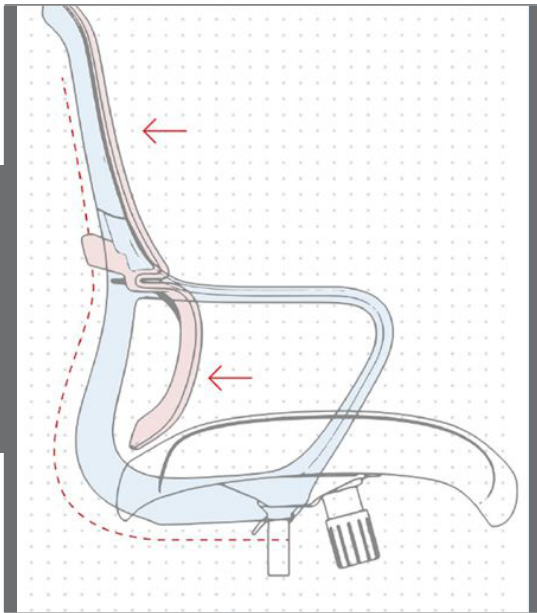

SILLA EJECUTIVA
Orion

- Reclinable sistema relax
- Respaldo en malla
- Asiento en tela acrílica
- Espuma de alta densidad
- Base en Polipropileno
- Ruedas de Nylon

Color disponible

Esta silla ergonómica cuenta con sistema de inclinación Relax, donde el asiento y el respaldo se reclinan de forma conjunta manteniendo el ángulo entre ellos. Mediante la palanca de activación la silla queda liberada llegando hasta los 120°. Se puede volver a trancar en la posición original.

Respaldo con superficie curva segmentada para lograr un apoyo firme y ergonómico. El soporte lumbar así como el del resto de las zonas de la espalda se da automáticamente según el peso de cada usuario adaptándose además con precisión a la curvatura del cuerpo.

La silla Orión cuenta con apoya cabezas ancho y fijo para un apoyo seguro y estable. Su diseño curvo acompaña la curvatura natural de la columna, permitiendo la relajación de hombros y cuello.

Asiento en espuma moldeada de alta densidad con diseño de arco continuo para aliviar la tensión en las piernas y detrás de las rodillas.