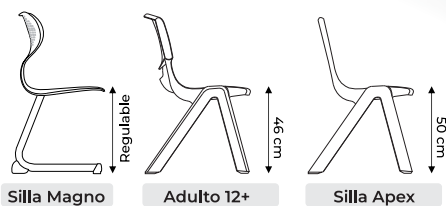

MESA ACOPLABLE
Apex

- Dimensiones: 60x60 x 76cm de altura
- En polipropileno de alta calidad
- Estructura reforzada
- Apta para uso en exterior
- Acoplable mediante conector
- Apilable hasta 15 en altura
- Resistente al agua y rayos UV

SILLAS RECOMENDADAS

● Color disponible

Acoplables

La mesa Apex, al ser acoplable, permite crear aulas dinámicas y flexibles que se adaptan a diferentes estilos de enseñanza. Su diseño facilita reorganizar el espacio rápidamente, promoviendo el trabajo en equipo y la colaboración, lo que optimiza el aprendizaje en entornos modernos y cambiantes.