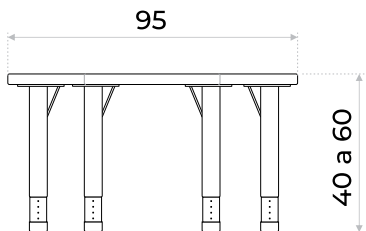

MESA TRAPEZIO

Resist

VISTA SUPERIOR

VISTA FRONTAL

Color disponible

- Tapa en cármica símil madera
- Uniones reforzadas
- Borde en plástico ABS
- Patas metálicas telescópicas
- Regatón regulable anti-desnivel

TAMAÑOS DE SILLAS RECOMENDADOS

ALGUNAS CONFIGURACIONES POSIBLES

Bordes redondeados

TAPA EN SÍMIL MADERA HAYA

La tapa de la mesa está fabricada con tablero de partículas de 25 mm de nivel E0, con doble cara de melaminico. La tecnología aplicada a dicha superficie genera una película resistente al desgaste, que al ser aplicada por inyección al igual que la goma ABS nunca se desprende, alargando así su vida útil.

ESTRUCTURA REFORZADA

La mesa cuadrada cuenta con 4 apoyos metálicos recubiertos en polipropileno de alta calidad, fijados a la tapa mediante piezas metálicas reforzadas mediante varillas de acero soldadas a la estructura.