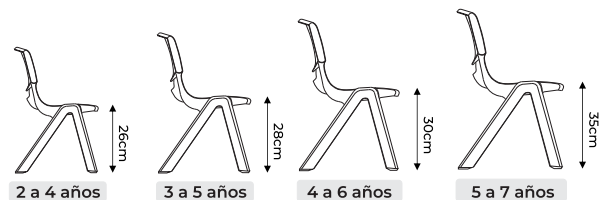

MESA TRAPEZIO

Resist

VISTA SUPERIOR

VISTA FRONTAL

Color disponible

- Tapa en cármica símil madera
- Uniones reforzadas
- Borde en plástico ABS
- Patas metálicas telescópicas
- Regatón regulable anti-desnivel

TAMAÑOS DE SILLAS RECOMENDADOS

ALGUNAS CONFIGURACIONES POSIBLES

Bordes redondeados

TAPA EN SÍMIL MADERA HAYA

La tapa de la mesa está fabricada con tablero de partículas de 25 mm de nivel E0, con doble cara de melaminico. La tecnología aplicada a dicha superficie genera una película resistente al desgaste, que al ser aplicada por inyección al igual que la goma ABS nunca se desprende, alargando así su vida útil.

ESTRUCTURA REFORZADA

La mesa cuadrada cuenta con 4 apoyos metálicos recubiertos en polipropileno de alta calidad, fijados a la tapa mediante piezas metálicas reforzadas mediante varillas de acero soldadas a la estructura.

Regatón nivelador

PATAS TELESCÓPICAS

ALTURA REGULABLE

Patas cromadas regulables mediante sistema de apertura telescópica. Se trata de 4 apoyos metálicos recubiertos en polipropileno.

RESISTENTE AL AGUA

La goma perimetral ABS aplicada mediante inyección está fundida con la tapa impidiendo que se filtren líquidos y penetren al interior de la madera.