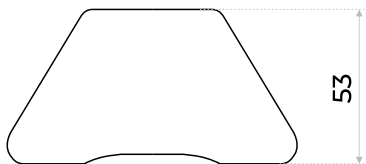

MESA TRAPEZIO

Resist

VISTA SUPERIOR

VISTA FRONTAL

Color disponible

- Tapa en cármica símil madera
- Uniones reforzadas
- Borde en plástico ABS
- Patas metálicas telescópicas
- Regatón regulable anti-desnivel

TAMAÑOS DE SILLAS RECOMENDADOS

ALGUNAS CONFIGURACIONES POSIBLES

Bordes redondeados

TAPA EN SÍMIL MADERA HAYA

La tapa de la mesa está fabricada con tablero de partículas de 25 mm de nivel E0, con doble cara de melaminico. La tecnología aplicada a dicha superficie genera una película resistente al desgaste, que al ser aplicada por inyección al igual que la goma ABS nunca se desprende, alargando así su vida útil.

ESTRUCTURA REFORZADA

La mesa cuadrada cuenta con 4 apoyos metálicos recubiertos en polipropileno de alta calidad, fijados a la tapa mediante piezas metálicas reforzadas mediante varillas de acero soldadas a la estructura.