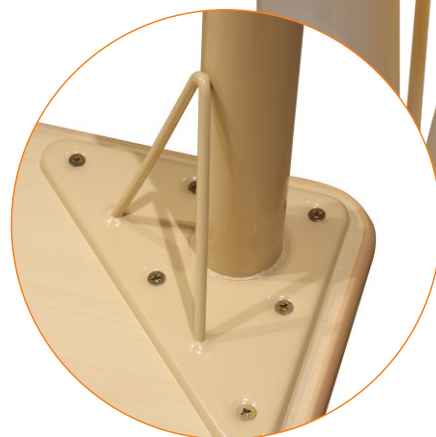

MESA TRAPEZIO

Resist

VISTA SUPERIOR

VISTA FRONTAL

Color disponible

- Tapa en cármica símil madera
- Uniones reforzadas
- Borde en plástico ABS
- Patas metálicas telescópicas
- Regatón regulable anti-desnivel

TAMAÑOS DE SILLAS RECOMENDADOS

ALGUNAS CONFIGURACIONES POSIBLES

Bordes redondeados

TAPA EN SÍMIL MADERA HAYA

La tapa de la mesa está fabricada con tablero de partículas de 25 mm de nivel E0, con doble cara de melaminico. La tecnología aplicada a dicha superficie genera una película resistente al desgaste, que al ser aplicada por inyección al igual que la goma ABS nunca se desprende, alargando así su vida útil.

ESTRUCTURA REFORZADA

La mesa cuadrada cuenta con 4 apoyos metálicos recubiertos en polipropileno de alta calidad, fijados a la tapa mediante piezas metálicas reforzadas mediante varillas de acero soldadas a la estructura.

Regatón nivelador

PATAS TELESCÓPICAS

ALTURA REGULABLE

Patas cromadas regulables mediante sistema de apertura telescópica. Se trata de 4 apoyos metálicos recubiertos en polipropileno.

RESISTENTE AL AGUA

La goma perimetral ABS aplicada mediante inyección está fundida con la tapa impidiendo que se filtren líquidos y penetren al interior de la madera.